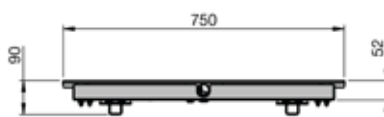

STUDIO COLLECTION ZEHNDER SPLASH

Przegląd modeli

Widok z przodu

Widok z tyłu

Widok z boku z lewej strony

Widok z góry

Widok od dołu

Wymiary podane w mm

Eksploatacja wyłącznie elektryczna

Wersja normalna

Model	H mm	L mm	Moc elektr. W
SPZE-120-075/GP	1230	750	750

H = wysokość, L = długość

Zehnder Polska Sp. z o.o. · ul. Irysowa 1 · 55-040 Bielany Wrocławskie · Polska
T +48 71 367 64 24 · F +48 71 367 64 25 · info@zehnder.pl · www.zehnder.pl