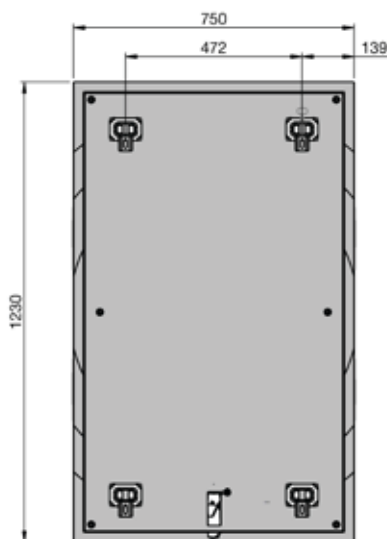

STUDIO COLLECTION ZEHNDER SPLASH

Przegląd modeli

Widok z przodu

Widok z tyłu

Widok z boku z lewej strony

Widok z góry

Widok od dołu

Wymiary podane w mm

Eksploatacja wyłącznie elektryczna

Wersja normalna

Model	H mm	L mm	Moc elektr. W
SPZE-120-075/GP	1230	750	750

H = wysokość, L = długość

Zehnder Polska Sp. z o.o. · ul. Irysowa 1 · 55-040 Bielany Wrocławskie · Polska
T +48 71 367 64 24 · F +48 71 367 64 25 · info@zehnder.pl · www.zehnder.pl