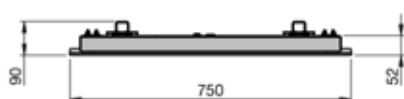

STUDIO COLLECTION ZEHNDER SPLASH

Przegląd modeli

Widok z przodu

Widok z tyłu

Widok z boku z lewej strony

Widok z góry

Widok od dołu

Wymiary podane w mm

Eksploatacja wyłącznie elektryczna

Wersja normalna

Model	H mm	L mm	Moc elektr. W
SPZE-120-075/GP	1230	750	750

H = wysokość, L = długość

Zehnder Polska Sp. z o.o. · ul. Irysowa 1 · 55-040 Bielany Wrocławskie · Polska
T +48 71 367 64 24 · F +48 71 367 64 25 · info@zehnder.pl · www.zehnder.pl