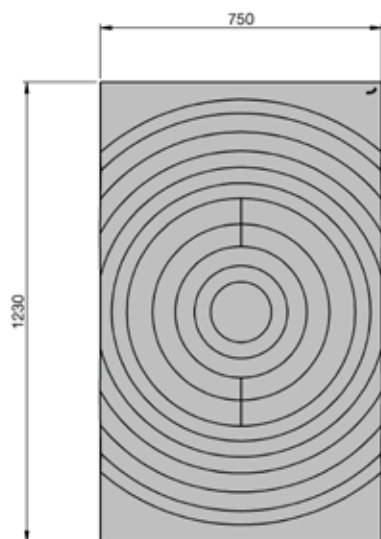

STUDIO COLLECTION ZEHNDER SPLASH

Przegląd modeli

Widok z przodu

Widok z tyłu

Widok z boku z lewej strony

Widok z góry

Widok od dołu

Wymiary podane w mm