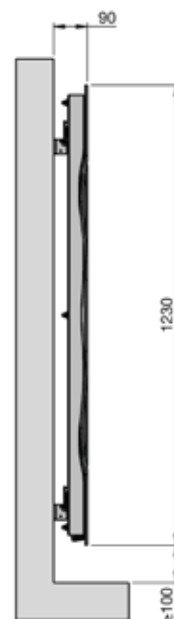

STUDIO COLLECTION ZEHNDER SPLASH

Przegląd modeli

Widok z przodu

Widok z tyłu

Widok z boku z lewej strony

Widok z góry

Widok od dołu

Wymiary podane w mm

Eksploatacja wyłącznie elektryczna

Wersja normalna

Model	H mm	L mm	Moc elektr. W
SPZE-120-075/GP	1230	750	750

H = wysokość, L = długość

Zehnder Polska Sp. z o.o. · ul. Irysowa 1 · 55-040 Bielany Wrocławskie · Polska
T +48 71 367 64 24 · F +48 71 367 64 25 · info@zehnder.pl · www.zehnder.pl