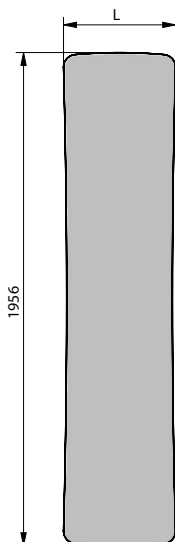

Zalety

- Kompaktowa konstrukcja i zamknięta na całej długości powierzchnia
- Wersja pionowa do mieszkania
- Wersja łazienkowa Folio Belt jest wyposażona – w zależności od wysokości – w jeden lub dwa chromowane uchwyty na ręczniki
- Dostępna z konwencjonalnymi przyłączami, jak również z nowo opracowaną, wbudowaną wersją zaworu
- Dostępny we wszystkich kolorach z palety barw Zehnder lub w wersji chromowanej
- Do wyboru są również ekskluzywne warianty powierzchni
- Możliwość zasilania wodnego lub zasilania elektrycznego z programowanym sterownikiem

Przegląd modeli

Widok z przodu

Widok z przodu

Wymiary podane w mm

STUDIO COLLECTION ZEHNDER FOLIO

Podłączenie do instalacji centralnego ogrzewania wodnego

Wersja pionowa

Model	H mm	L mm	Moc cieplna			
			75/65/20 °C ¹⁾ W	70/55/24 °C W	55/45/24 °C W	55/45/20 °C W
FZV-180-042	1796	441	614	449	281	333
FZV-180-052	1796	540	762	556	347	412
FZV-180-062	1796	640	912	664	413	491
FZV-180-072	1796	740	1064	773	479	571
FZV-200-042	1956	445	651	478	300	356
FZV-200-052	1956	545	807	591	370	439
FZV-200-062	1956	644	964	704	440	522
FZV-200-072	1956	744	1123	819	509	605

Wersja pionowa pełna

Model	H mm	L mm	Moc cieplna			
			75/65/20 °C ¹⁾ W	70/55/24 °C W	55/45/24 °C W	55/45/20 °C W
FZVK-180-042	1796	441	614	449	281	333
FZVK-180-052	1796	540	762	556	347	412
FZVK-180-062	1796	640	912	664	413	491
FZVK-180-072	1796	740	1064	773	479	571
FZVK-200-042	1956	445	651	478	300	356
FZVK-200-052	1956	545	807	591	370	439
FZVK-200-062	1956	644	964	704	440	522
FZVK-200-072	1956	744	1123	819	509	605

Praca wyłącznie z napędem elektrycznym

Wersja elektryczna pionowa

Model	H mm	L mm	Moc elektr. W
FZV-180-042/GD	1796	441	500
FZV-180-052/GD	1796	540	750
FZV-180-072/GD	1796	740	1000

H = wysokość, L = długość