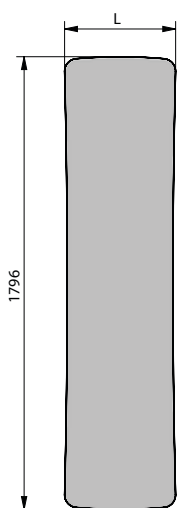

Zalety

- Kompaktowa konstrukcja i zamknięta na całej długości powierzchnia
- Wersja pionowa do mieszkania
- Wersja łazienkowa Folio Belt jest wyposażona – w zależności od wysokości – w jeden lub dwa chromowane uchwyty na ręczniki
- Dostępna z konwencjonalnymi przyłączami, jak również z nowo opracowaną, wbudowaną wersją zaworu
- Dostępny we wszystkich kolorach z palety barw Zehnder lub w wersji chromowanej
- Do wyboru są również ekskluzywne warianty powierzchni
- Możliwość zasilania wodnego lub zasilania elektrycznego z programowanym sterownikiem

Przegląd modeli

Widok z przodu

Widok z przodu

Wymiary podane w mm

STUDIO COLLECTION ZEHNDER FOLIO

Podłączenie do instalacji centralnego ogrzewania wodnego

Wersja pionowa

Model	H mm	L mm	Moc cieplna			
			75/65/20 °C ¹⁾ W	70/55/24 °C W	55/45/24 °C W	55/45/20 °C W
FZV-180-042	1796	441	614	449	281	333
FZV-180-052	1796	540	762	556	347	412
FZV-180-062	1796	640	912	664	413	491
FZV-180-072	1796	740	1064	773	479	571
FZV-200-042	1956	445	651	478	300	356
FZV-200-052	1956	545	807	591	370	439
FZV-200-062	1956	644	964	704	440	522
FZV-200-072	1956	744	1123	819	509	605

Wersja pionowa pełna

Model	H mm	L mm	Moc cieplna			
			75/65/20 °C ¹⁾ W	70/55/24 °C W	55/45/24 °C W	55/45/20 °C W
FZVK-180-042	1796	441	614	449	281	333
FZVK-180-052	1796	540	762	556	347	412
FZVK-180-062	1796	640	912	664	413	491
FZVK-180-072	1796	740	1064	773	479	571
FZVK-200-042	1956	445	651	478	300	356
FZVK-200-052	1956	545	807	591	370	439
FZVK-200-062	1956	644	964	704	440	522
FZVK-200-072	1956	744	1123	819	509	605

Praca wyłącznie z napędem elektrycznym

Wersja elektryczna pionowa

Model	H mm	L mm	Moc elektr. W
FZV-180-042/GD	1796	441	500
FZV-180-052/GD	1796	540	750
FZV-180-072/GD	1796	740	1000

H = wysokość, L = długość