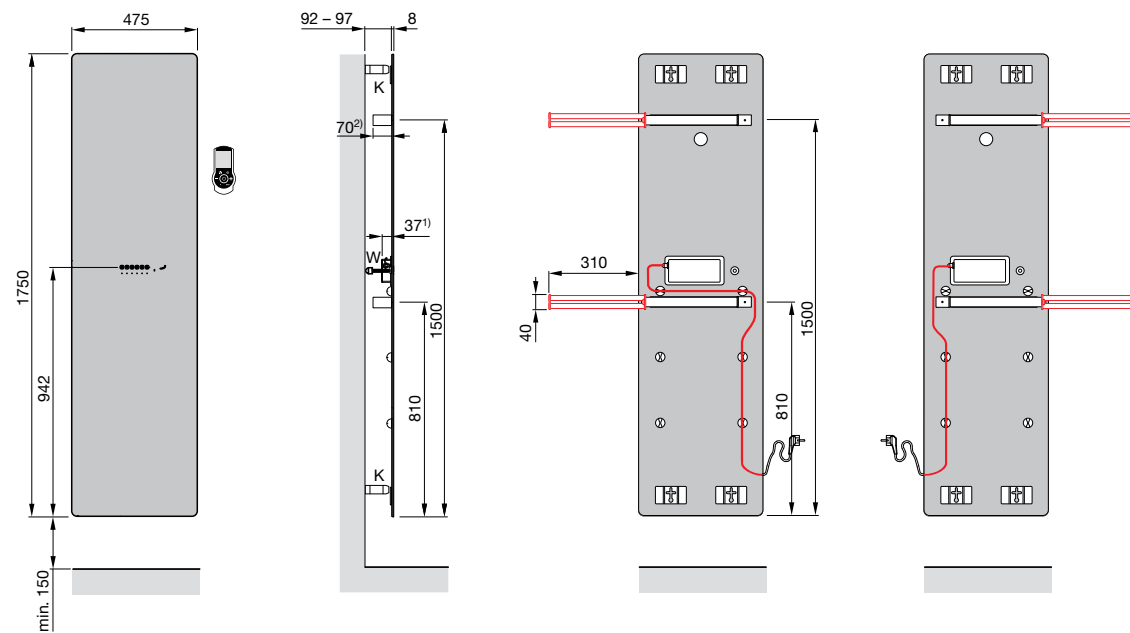

Widok z przodu

Widok z boku

Widok z tyłu w prawo

Widok z tyłu w lewo

Wymiary podane w mm