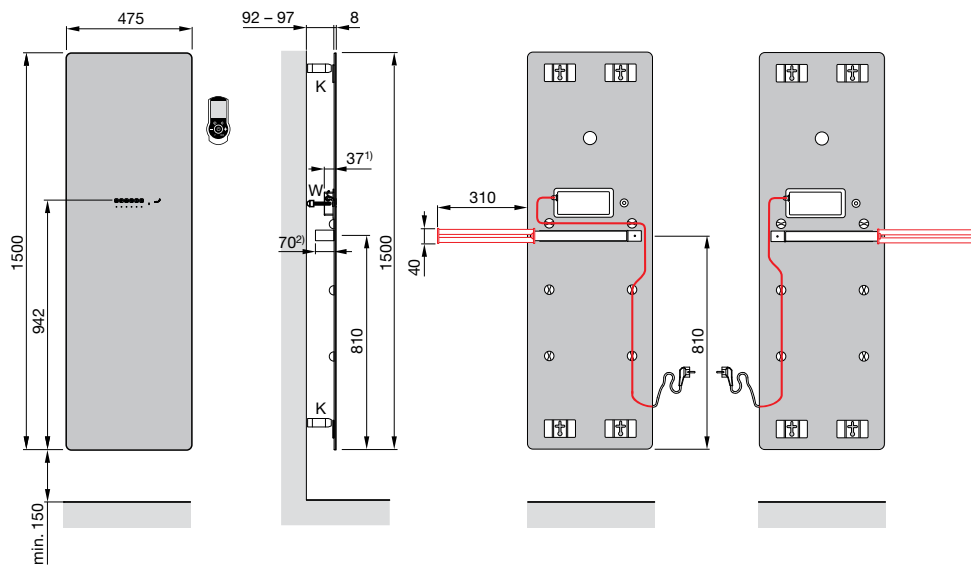

STUDIO COLLECTION ZEHNDER DESEO VERSO

Przegląd modeli

Widok z przodu

Widok z boku

Widok z tyłu w prawo

Widok z tyłu w lewo