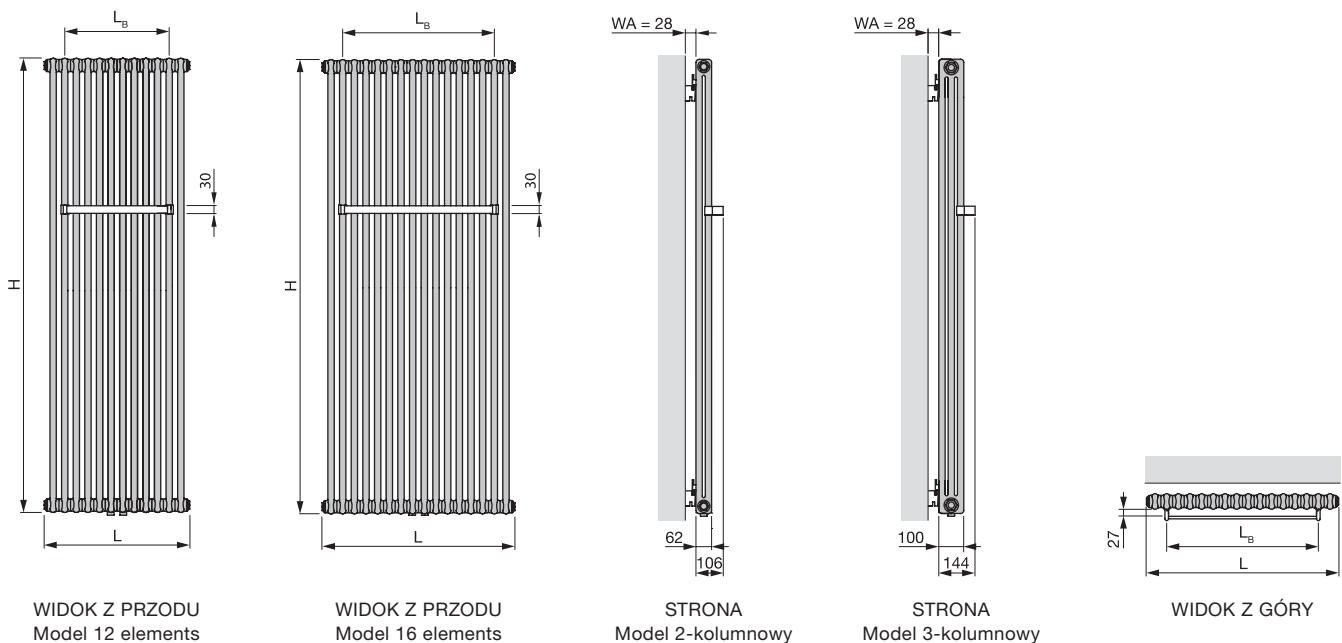

Specjalne korzyści dla pracy z ciepłą wodą

- Elastyczna instalacja dzięki środkowemu przyłączy 50 mm

Korzyści

- Wygodny wieszak na ręczniki
- Klasyczny elegancki wygląd
- Wysoki udział promieniowania zapewnia komfort
- Kompatybilny z pompą ciepła i / lub systemami niskotemperaturowymi
- Wysoka wydajność cieplna również dla starych budynków
- Wygodne wieszanie ręczników dzięki wieszakom na ręczniki, które można zamontować na różnych wysokościach

Przegląd modeli

H = wysokość
L = długość
L_B = długość uchwytu na ręczniki
WA = odległość od ściany

Wymiary podane w mm

Zehnder Charleston Bar

Zasilanie wodne

Wersja lakierowana z chromowanym wieszakiem na ręczniki

Akcesoria

Armatura przyłączeniowa Zehnder Vario

Szczotka Zehnder

H = wysokość, L = długość, L_B = długość uchwytu na ręczniki

- 1) wysokość nominalna, dokładna wysokość różni się w niektórych modelach o kilka mm
- 2) Uchwyt na ręczniki o długości 412 mm (10 i 12 elementów) lub 596 mm (14 i 16 elementów)
- 3) Normatywna moc cieplna wg PN-EN 442