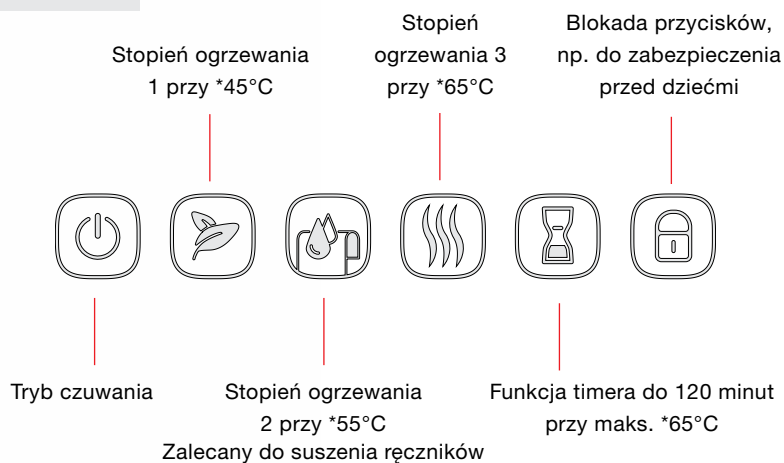

Komfortowa obsługa

⊕ **Purystyczne, nowoczesne wzornictwo**

nadające łazience elegancji

⊕ **Przyjemne ciepło**

w krótkim czasie, dzięki najnowocześniejszej technologii podczerwieni

⊕ **Wygodne czyszczenie**

gładkich powierzchni szklanych zapewniające optymalną higienę w wilgotnym powietrzu łazienki

⊕ **Szlachetna szklana powierzchnia grzewcza na podczerwień**

w błyszczącej czerni, bieli lub nawet jako lustro

Panel dotykowy

* Temperatura na powierzchni

Sterownik

Dodatkowe funkcje, jak np. ochrona przed zamarzaniem, program dzienny i tygodniowy