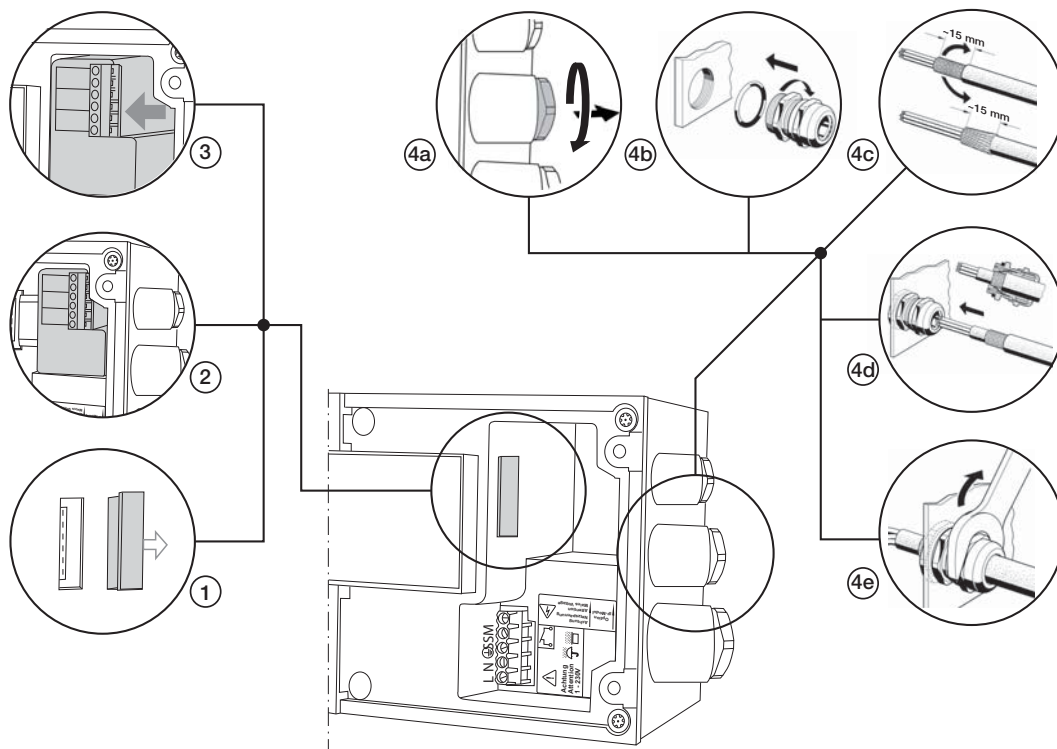

Fig. 1

- de Einbau- und Betriebsanleitung
- en Installation and operating instructions
- fr Notice de montage et de mise en service
- nl Inbouw- en bedieningsvoorschriften
- es Instrucciones de instalación y funcionamiento
- it Istruzioni di montaggio, uso e manutenzione
- pt Manual de instalação e funcionamento
- el Οδηγίες εγκατάστασης και λειτουργίας
- tr Montaj ve kullanma kılavuzu
- sv Monterings- och skötselanvisning
- no Montasje- og bruksanvisning
- fi Asennus- ja käyttöohje
- da Monterings- og driftsvejledning
- hu Beépítési és üzemeltetési utasítás
- pl Instrukcja montażu i obsługi
- cs Návod k montáži a provozu
- ru Инструкция по монтажу и эксплуатации
- et Paigaldus- ja kasutusjuhend
- lv Uzstādīšanas un ekspluatācijas instrukcija
- lt Montavimo ir naudojimo instrukcija
- sk Návod na montáž a obsluhu
- sl Navodila za vgradnjo in obratovanje
- bg Инструкция за монтаж и експлоатация
- ro Instrucțiuni de montaj și exploatare
- hr Upute za ugradnju i uporabu
- sr Uputstvo za ugradnju i upotrebu
- uk Інструкція з монтажу та експлуатації

www.wilo.com/automation

www.wilo-recycling.com

Fig. 2

2 030 465