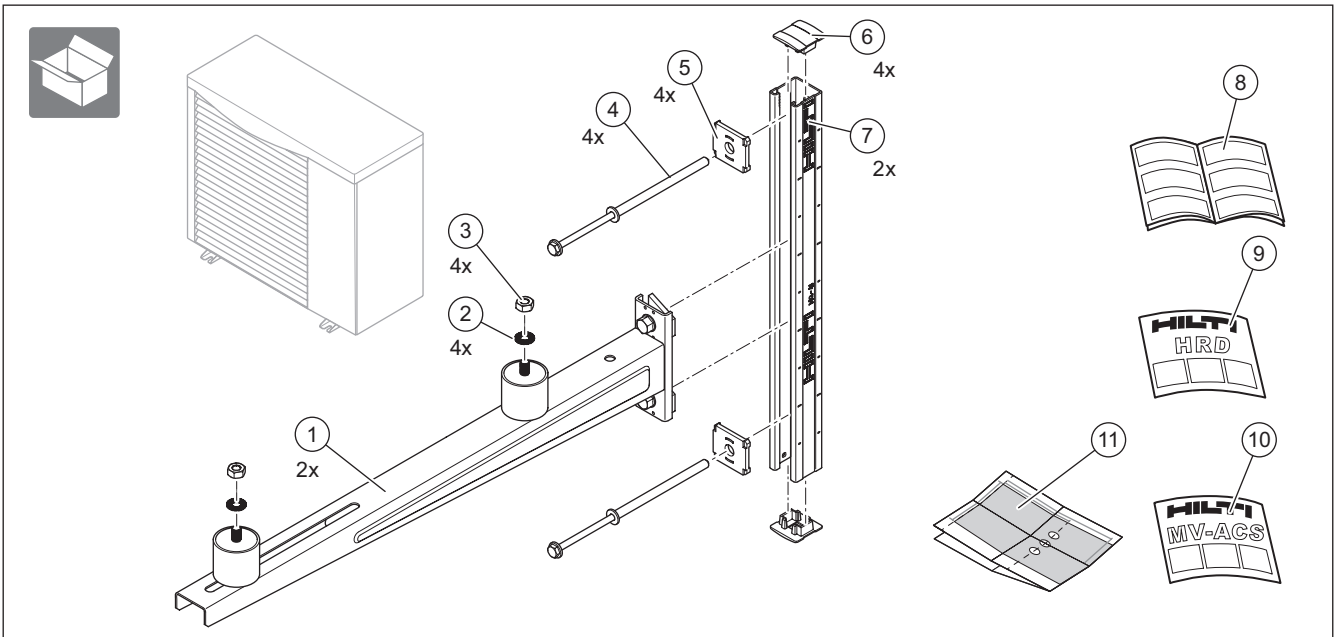

0020250225

	EN 771	DIN 105	Hilti	max. kg	
	min. C16/20	min. C16/20	HRD-HR 10 x 140	173 kg	
	CL 12 G1 B 0,11 240 x 115 x 113 CS 12 G1 B 0,11 240 x 115 x 113	K12, 2DF & MZ12, 2DF			
			 x kg	≤ 173 kg	
	 www.hilti.group Info Shop www.hilti.group		 HIT-HY 170		