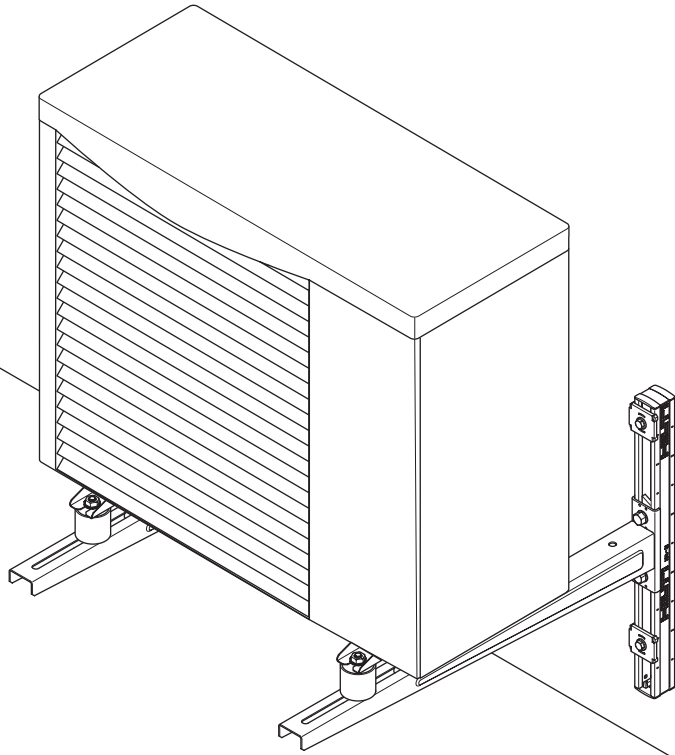

5.

3 x 365 days

1 x 365 days

1 x 365 days