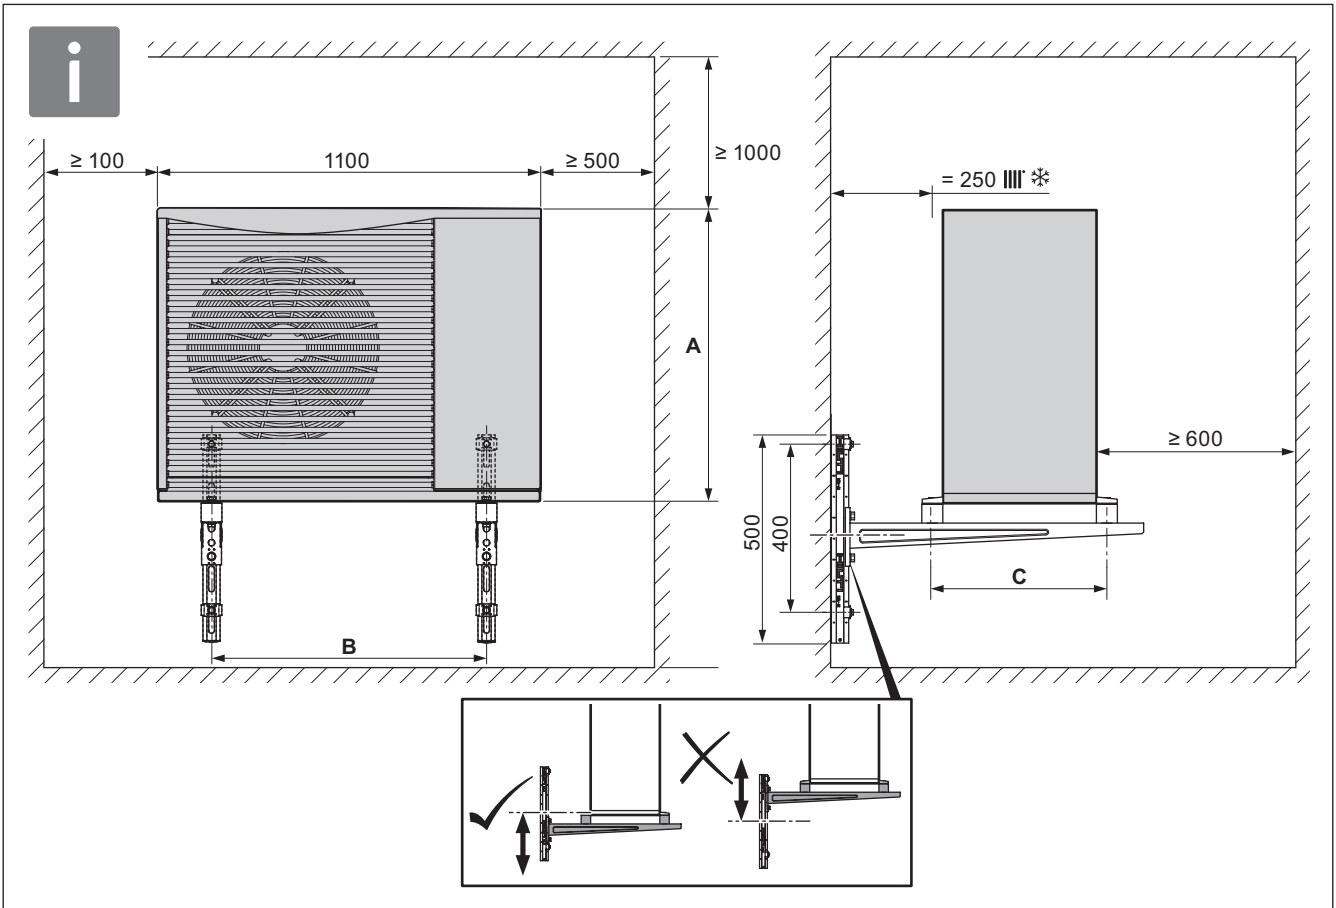

0020250225

	EN 771	DIN 105	Hilti	max. kg	
	min. C16/20	min. C16/20	HRD-HR 10 x 140	173 kg	
	CL 12 G1 B 0,11 240 x 115 x 113 CS 12 G1 B 0,11 240 x 115 x 113	K12, 2DF & MZ12, 2DF			
			 x kg	≤ 173 kg	
	 www.hilti.group Info Shop www.hilti.group		 HIT-HY 170		

				
A	mm	840	975	765, 965
B	mm	740	778	740
C	mm	386	437	477
 		#1	#2	#1

5.

3 x 365 days

1 x 365 days

1 x 365 days

0020252044_03

Manufacturer

Vaillant GmbH