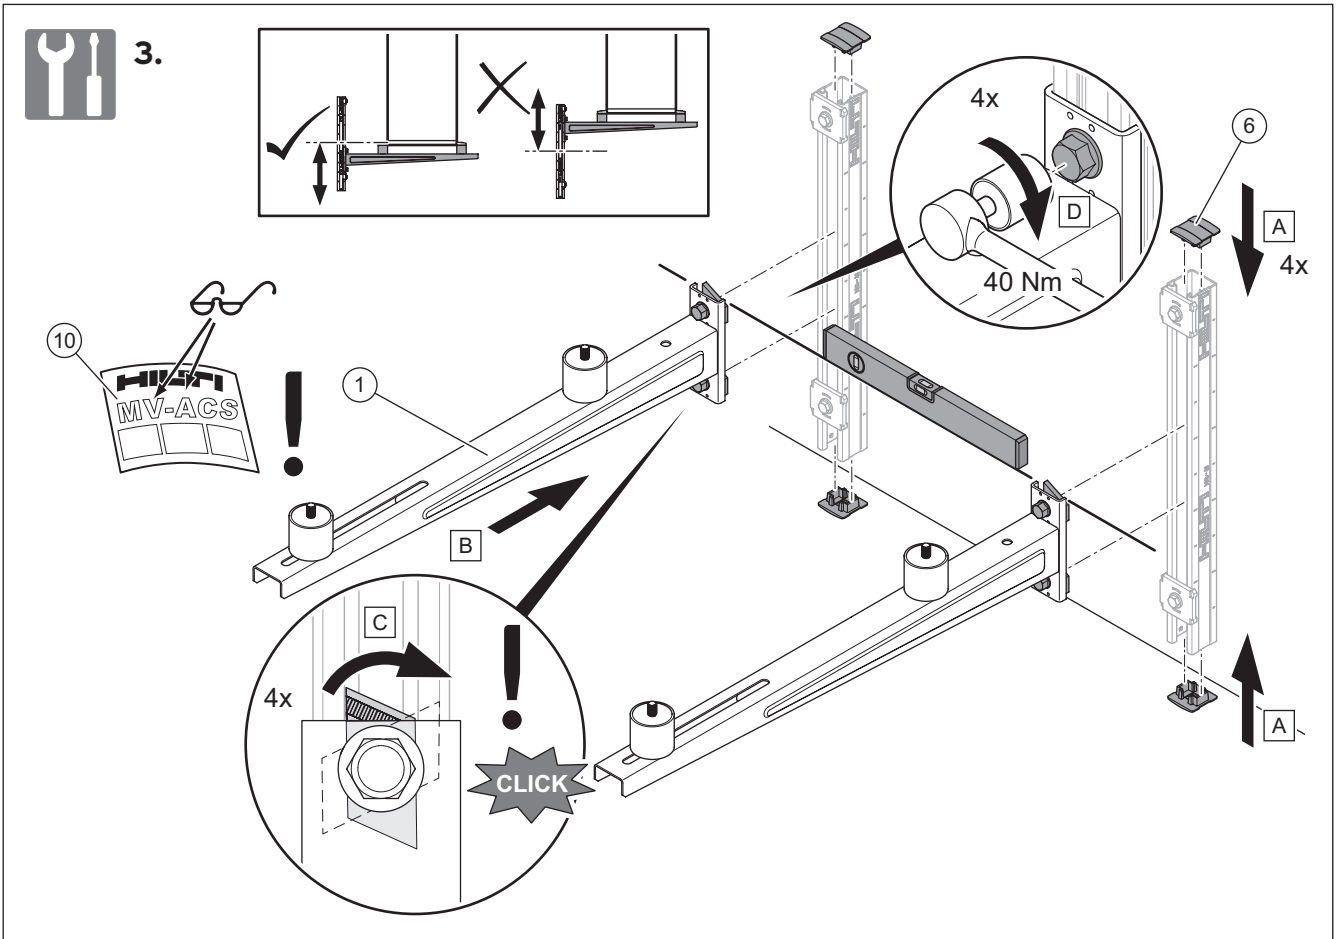

0020250225

	EN 771	DIN 105	Hilti	max. kg	
	min. C16/20	min. C16/20	HRD-HR 10 x 140	173 kg	
	CL 12 G1 B 0,11 240 x 115 x 113 CS 12 G1 B 0,11 240 x 115 x 113	K12, 2DF & MZ12, 2DF			
			 x kg	≤ 173 kg	
	 www.hilti.group Info Shop www.hilti.group		 HIT-HY 170		

				
A	mm	840	975	765, 965
B	mm	740	778	740
C	mm	386	437	477
 		#1	#2	#1

5.

3 x 365 days

1 x 365 days

1 x 365 days

0020252044_03

Manufacturer

Vaillant GmbH