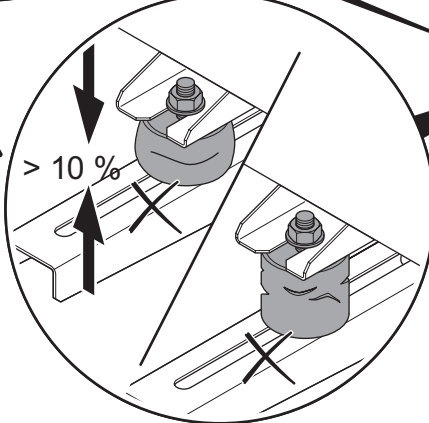

5.

3 x 365 days

1 x 365 days

1 x 365 days