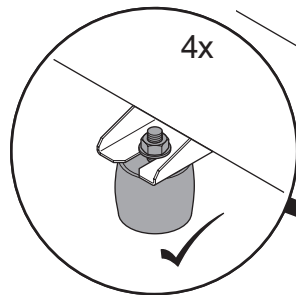

5.

3 x 365 days

1 x 365 days

1 x 365 days