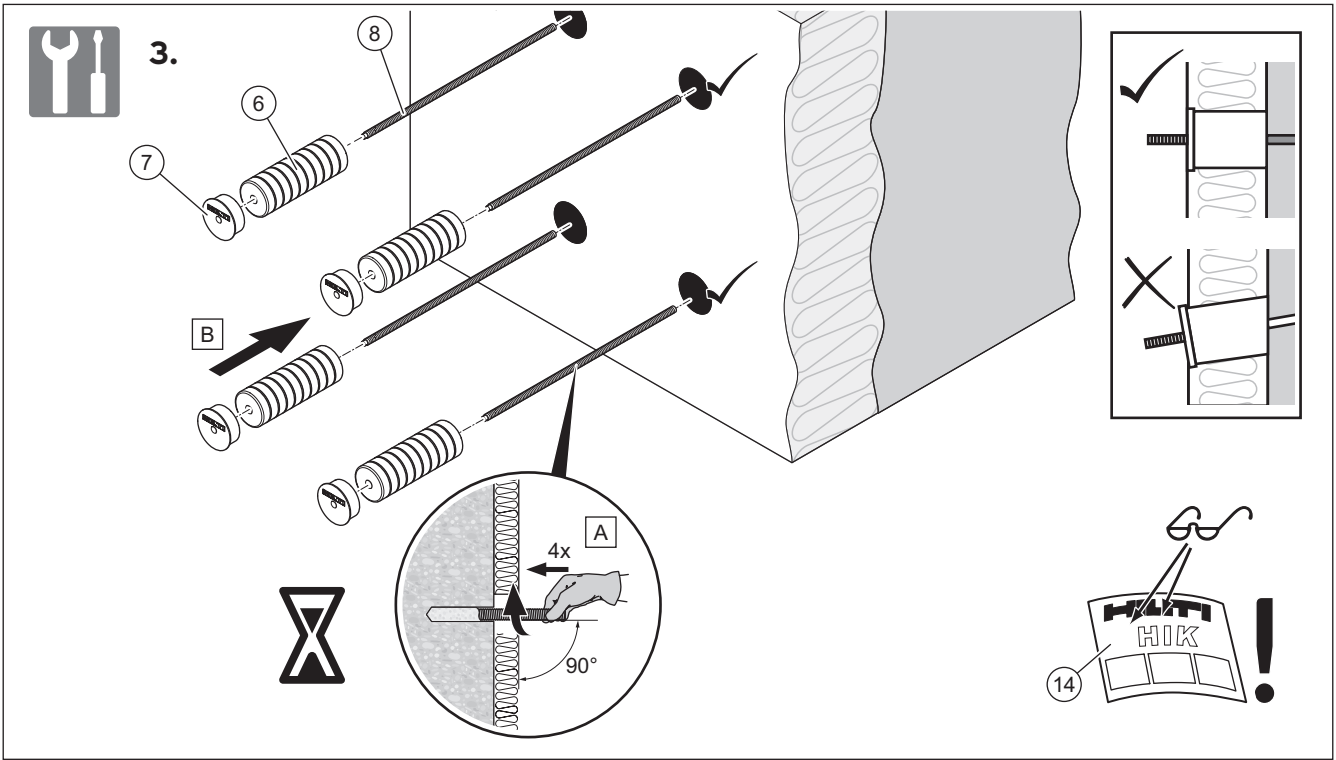

0020250224

max. 160 mm		EN 771	DIN 105	Hilti	max. kg	
		min. C20/25	min. C20/25	HIT HY 170 + HIK HIT-C-F M12 x 450 10.9	173 kg	
		CL 12 G1 B 0,11 240 x 115 x 113 CS 12 G1 B 0,11 240 x 115 x 113	KS12, 2DF & MZ12, 2DF	HIT HY 170 + HIK HIT-C-F M12 x 450 10.9		
				 x kg	≤ 173 kg	

A	mm	840	975	765, 965
B	mm	740	778	740
C	mm	386	437	477
		#3	#4	#3

7.

3 x 365 days

1 x 365 days

1 x 365 days

...

0020252091

0020252038_03