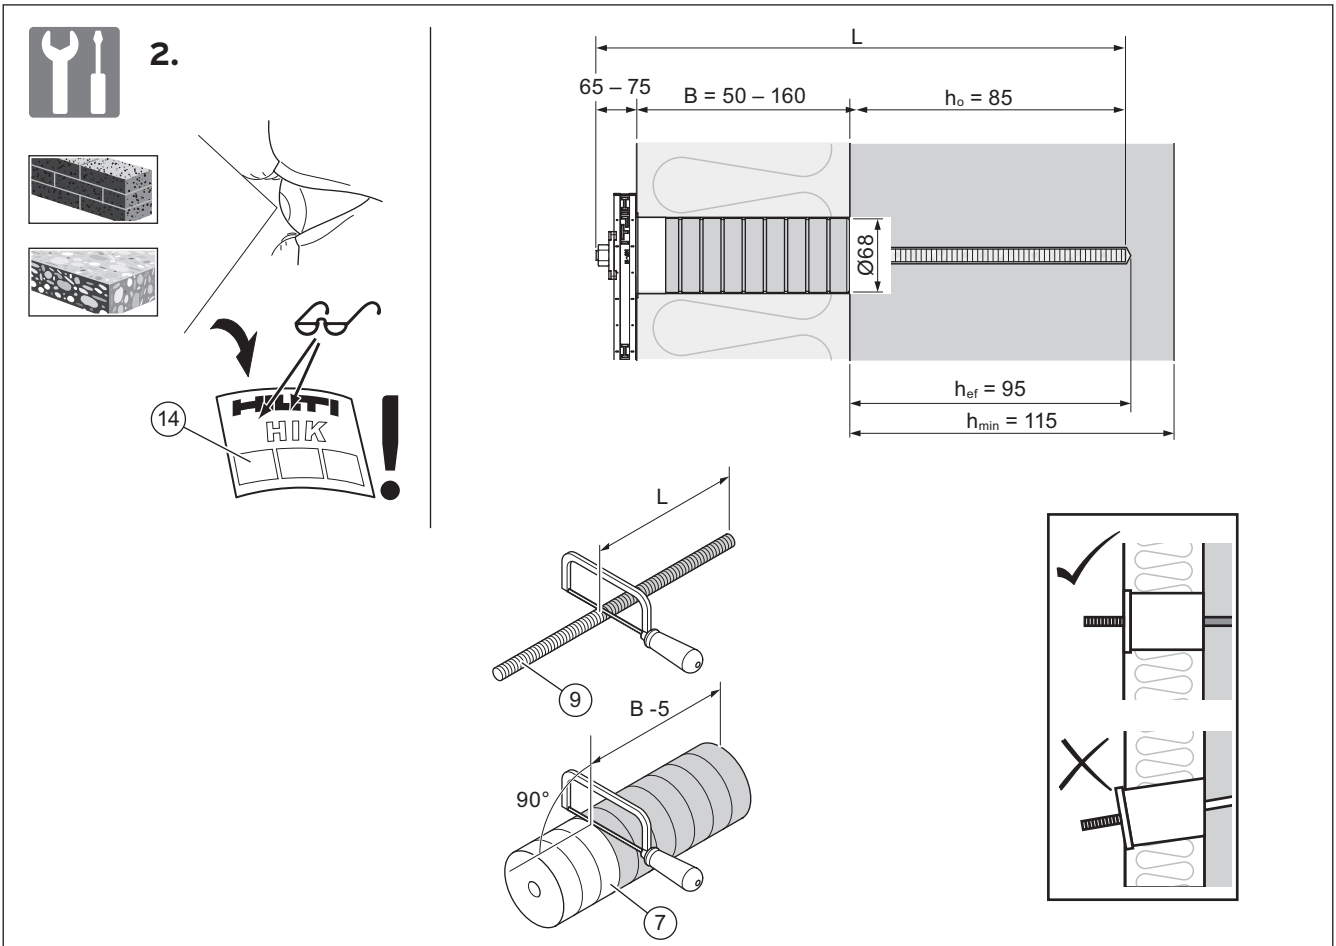

0020250224

max. 160 mm		EN 771	DIN 105	Hilti	max. kg	
		min. C20/25	min. C20/25	HIT HY 170 + HIK HIT-C-F M12 x 450 10.9	173 kg	
		CL 12 G1 B 0,11 240 x 115 x 113 CS 12 G1 B 0,11 240 x 115 x 113	KS12, 2DF & MZ12, 2DF	HIT HY 170 + HIK HIT-C-F M12 x 450 10.9		
				 x kg	≤ 173 kg	

A	mm	840	975	765, 965
B	mm	740	778	740
C	mm	386	437	477
		#3	#4	#3

7.

3 x 365 days

1 x 365 days

1 x 365 days

...

0020252091

0020252038_03