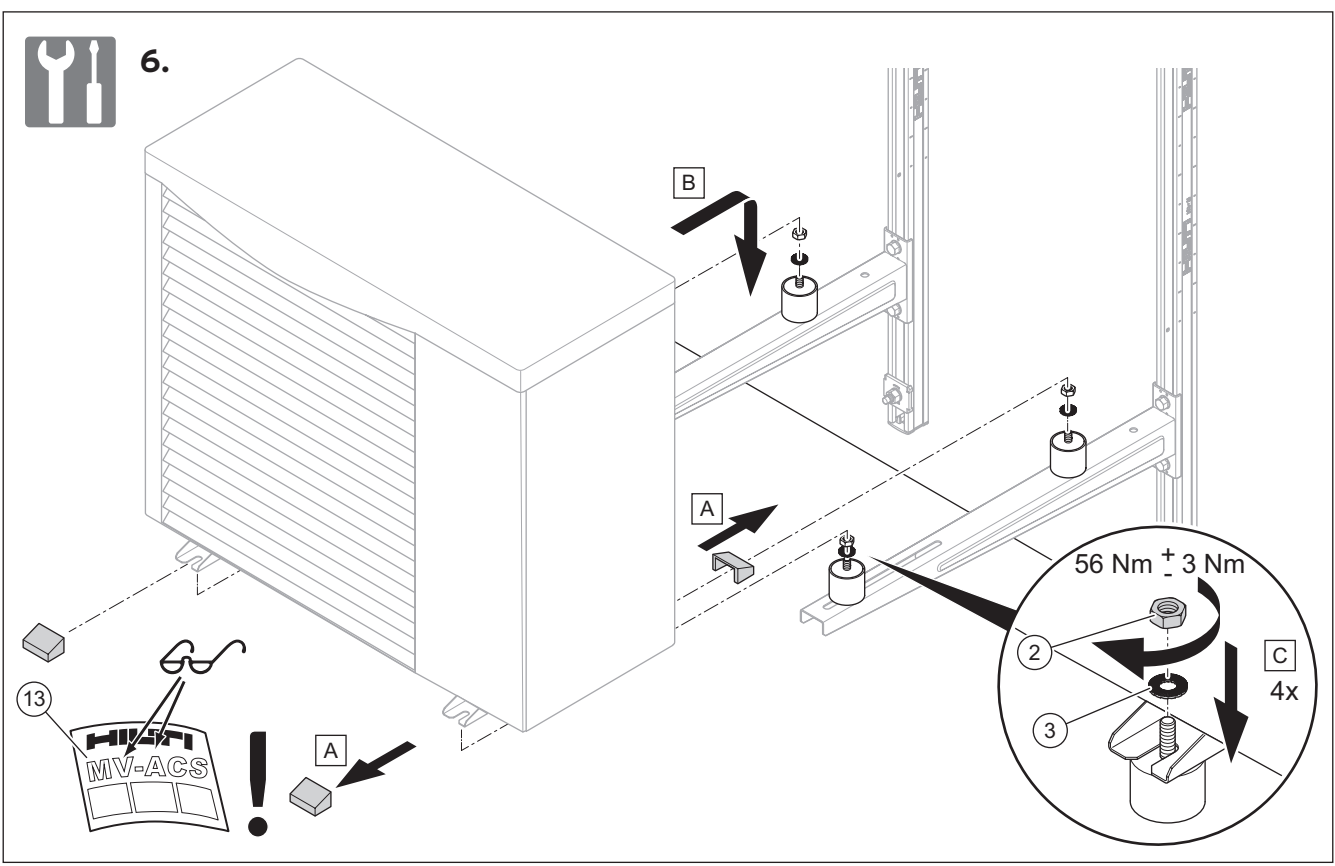

0020250224

max. 160 mm		EN 771	DIN 105	Hilti	max. kg	
		min. C20/25	min. C20/25	HIT HY 170 + HIK HIT-C-F M12 x 450 10.9	173 kg	
		CL 12 G1 B 0,11 240 x 115 x 113 CS 12 G1 B 0,11 240 x 115 x 113	KS12, 2DF & MZ12, 2DF	HIT HY 170 + HIK HIT-C-F M12 x 450 10.9		
				 x kg	≤ 173 kg	

A	mm	840	975	765, 965
B	mm	740	778	740
C	mm	386	437	477
		#3	#4	#3

7.

3 x 365 days

1 x 365 days

1 x 365 days

...

0020252091

0020252038_03