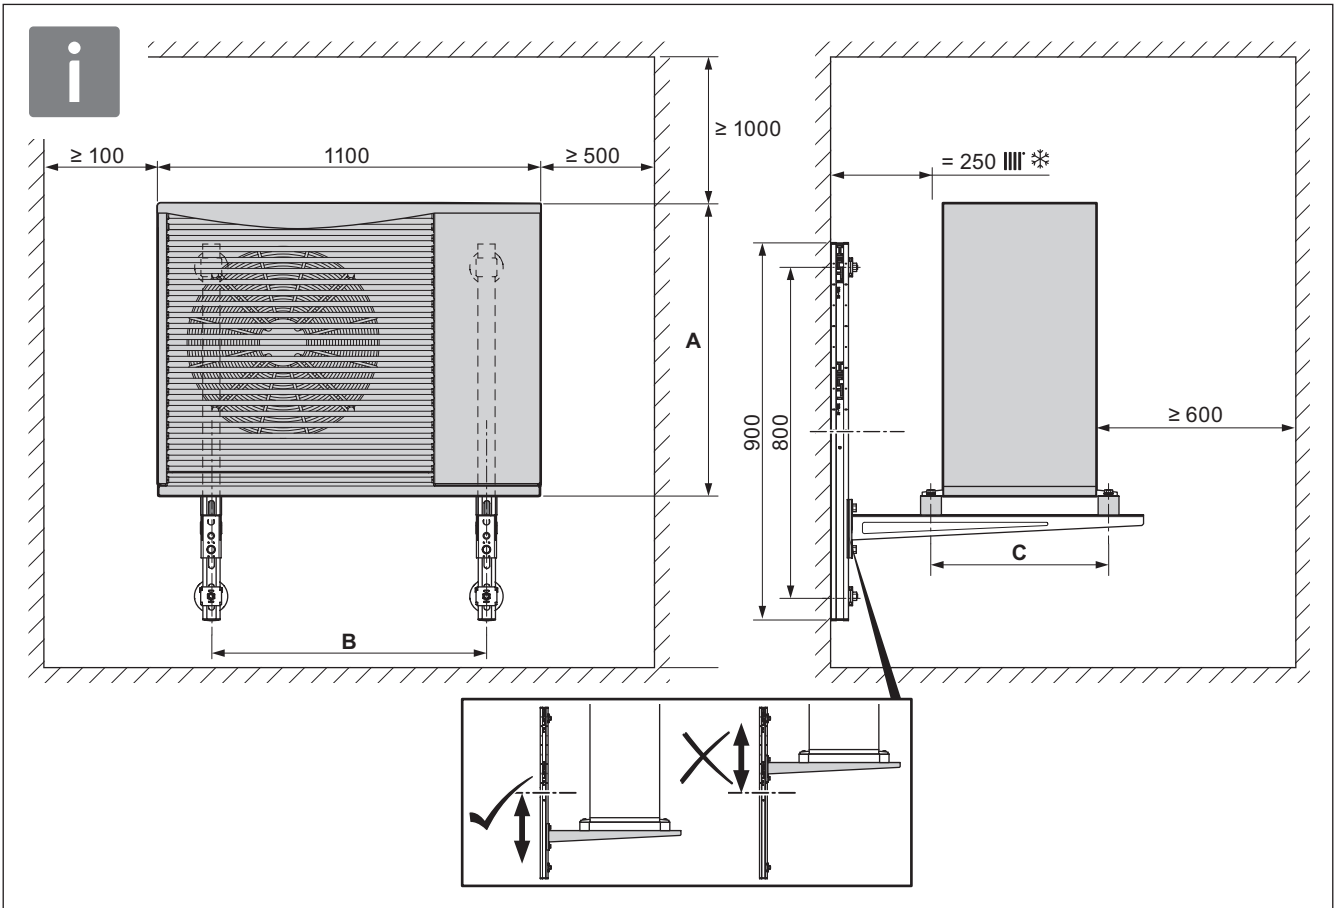

0020250224

max. 160 mm		EN 771	DIN 105	Hilti	max. kg	
		min. C20/25	min. C20/25	HIT HY 170 + HIK HIT-C-F M12 x 450 10.9	173 kg	
		CL 12 G1 B 0,11 240 x 115 x 113 CS 12 G1 B 0,11 240 x 115 x 113	KS12, 2DF & MZ12, 2DF	HIT HY 170 + HIK HIT-C-F M12 x 450 10.9		
				 x kg	≤ 173 kg	

A	mm	840	975	765, 965
B	mm	740	778	740
C	mm	386	437	477
		#3	#4	#3

7.

3 x 365 days

1 x 365 days

1 x 365 days

...

0020252091

0020252038_03