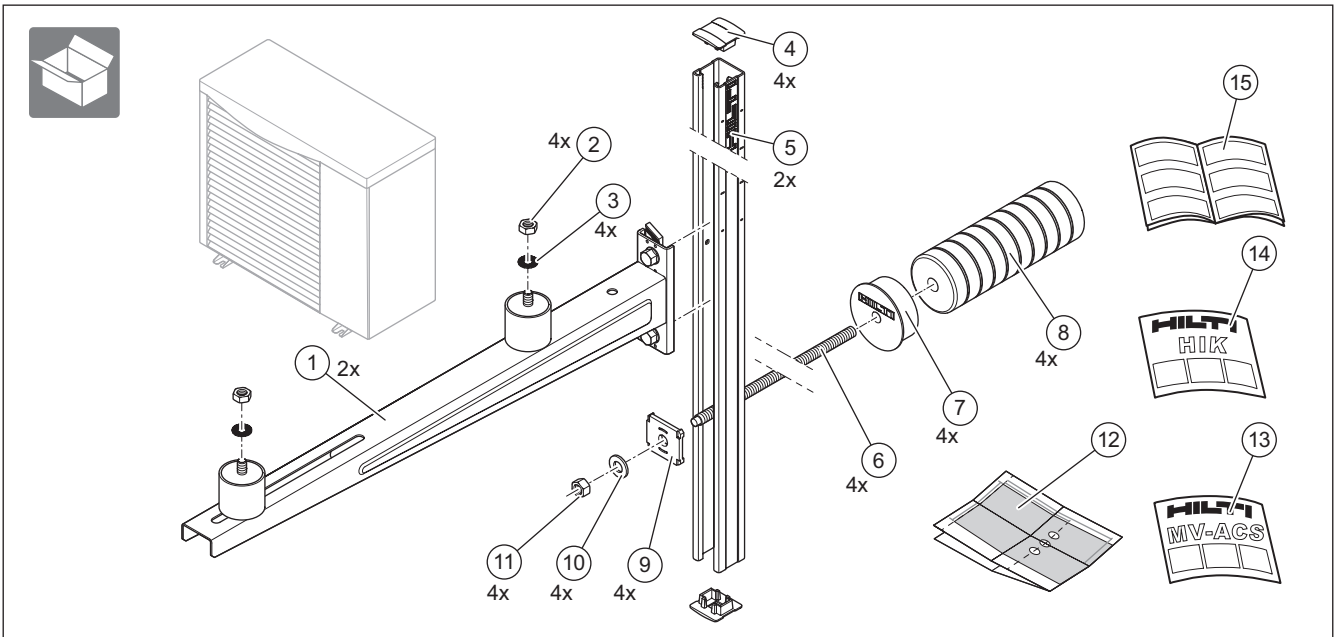

0020250224

max. 160 mm		EN 771	DIN 105	Hilti	max. kg	
		min. C20/25	min. C20/25	HIT HY 170 + HIK HIT-C-F M12 x 450 10.9	173 kg	
		CL 12 G1 B 0,11 240 x 115 x 113 CS 12 G1 B 0,11 240 x 115 x 113	KS12, 2DF & MZ12, 2DF	HIT HY 170 + HIK HIT-C-F M12 x 450 10.9		
				 x kg	≤ 173 kg	

A	mm	840	975	765, 965
B	mm	740	778	740
C	mm	386	437	477
		#3	#4	#3

7.

3 x 365 days

1 x 365 days

1 x 365 days

...

0020252091

0020252038_03