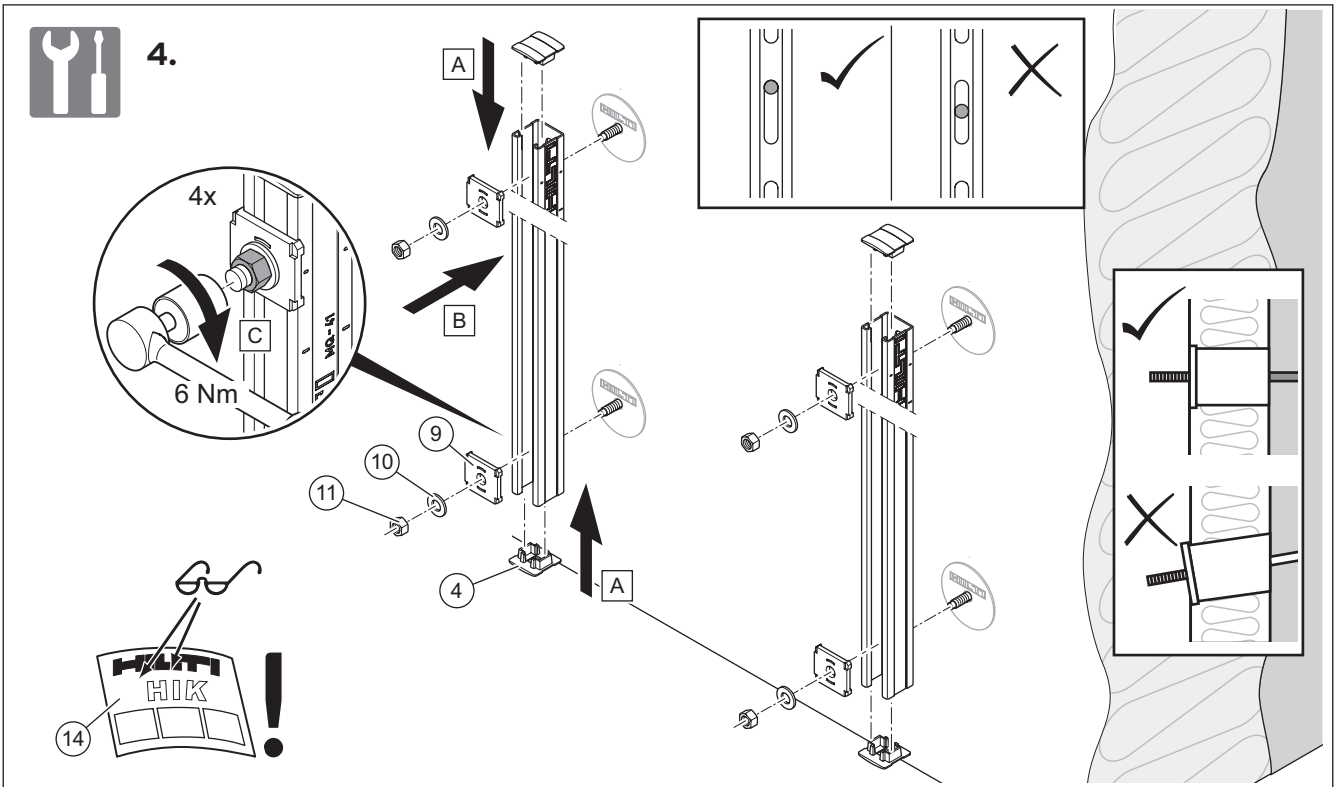

0020250224

max. 160 mm		EN 771	DIN 105	Hilti	max. kg	
		min. C20/25	min. C20/25	HIT HY 170 + HIK HIT-C-F M12 x 450 10.9	173 kg	
		CL 12 G1 B 0,11 240 x 115 x 113 CS 12 G1 B 0,11 240 x 115 x 113	KS12, 2DF & MZ12, 2DF	HIT HY 170 + HIK HIT-C-F M12 x 450 10.9		
				 x kg	≤ 173 kg	

A	mm	840	975	765, 965
B	mm	740	778	740
C	mm	386	437	477
		#3	#4	#3

7.

3 x 365 days

1 x 365 days

1 x 365 days

...

0020252091

0020252038_03