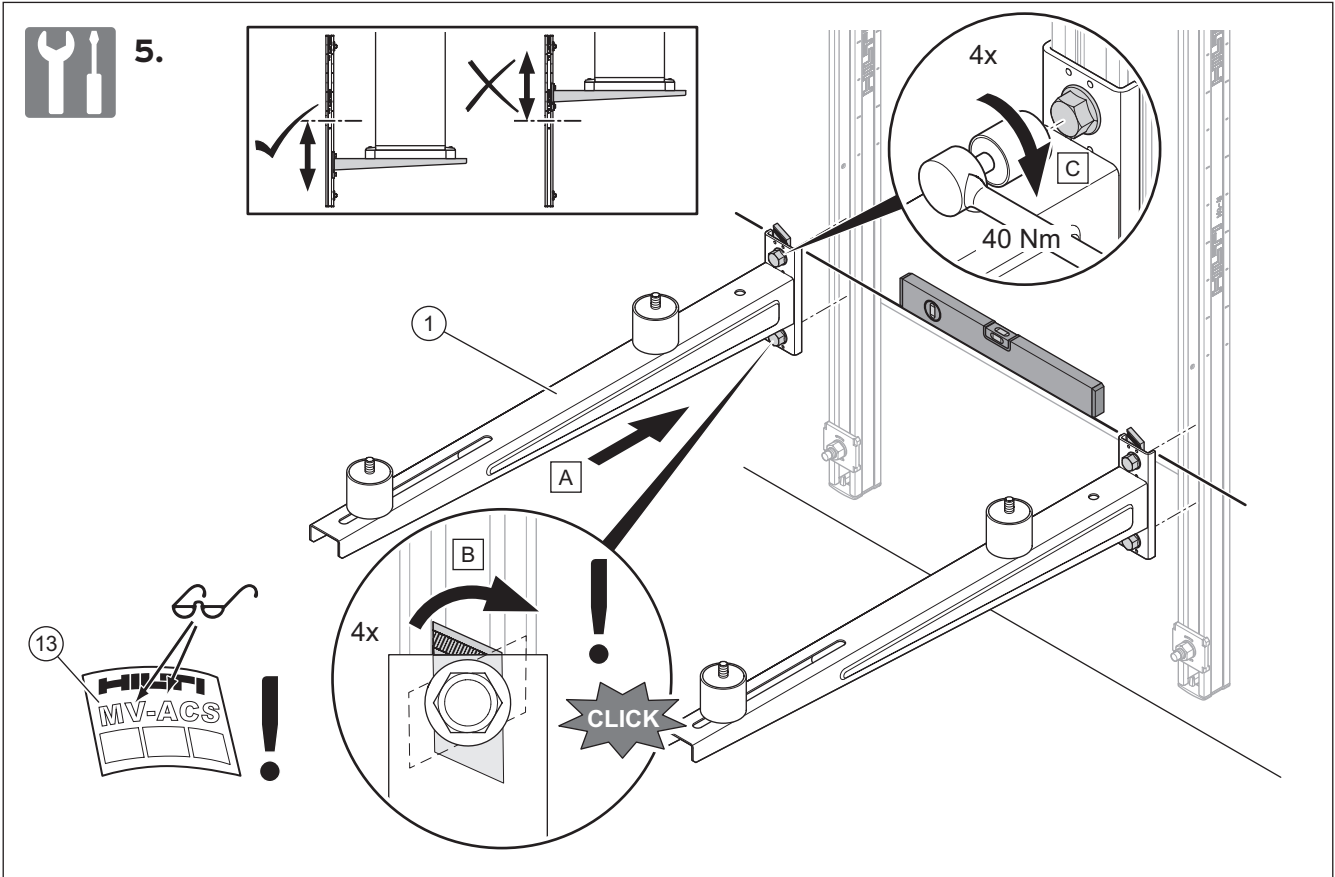

0020250224

max. 160 mm		EN 771	DIN 105	Hilti	max. kg	
		min. C20/25	min. C20/25	HIT HY 170 + HIK HIT-C-F M12 x 450 10.9	173 kg	
		CL 12 G1 B 0,11 240 x 115 x 113 CS 12 G1 B 0,11 240 x 115 x 113	KS12, 2DF & MZ12, 2DF	HIT HY 170 + HIK HIT-C-F M12 x 450 10.9		
				 x kg	≤ 173 kg	

A	mm	840	975	765, 965
B	mm	740	778	740
C	mm	386	437	477
		#3	#4	#3

7.

3 x 365 days

1 x 365 days

1 x 365 days

...

0020252091

0020252038_03