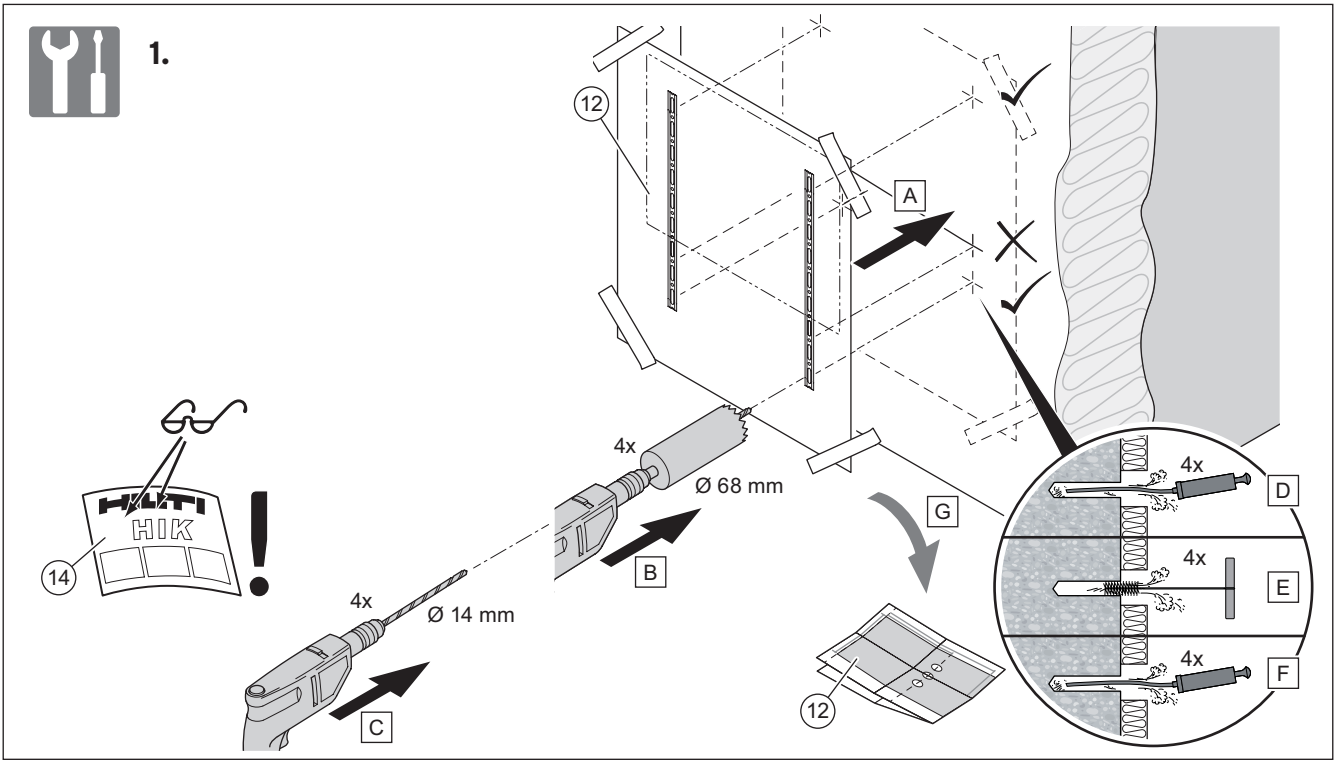

0020250224

max. 160 mm		EN 771	DIN 105	Hilti	max. kg	
		min. C20/25	min. C20/25	HIT HY 170 + HIK HIT-C-F M12 x 450 10.9	173 kg	
		CL 12 G1 B 0,11 240 x 115 x 113 CS 12 G1 B 0,11 240 x 115 x 113	KS12, 2DF & MZ12, 2DF	HIT HY 170 + HIK HIT-C-F M12 x 450 10.9		
				 x kg	≤ 173 kg	

A	mm	840	975	765, 965
B	mm	740	778	740
C	mm	386	437	477
		#3	#4	#3

7.

3 x 365 days

1 x 365 days

1 x 365 days

...

0020252091

0020252038_03