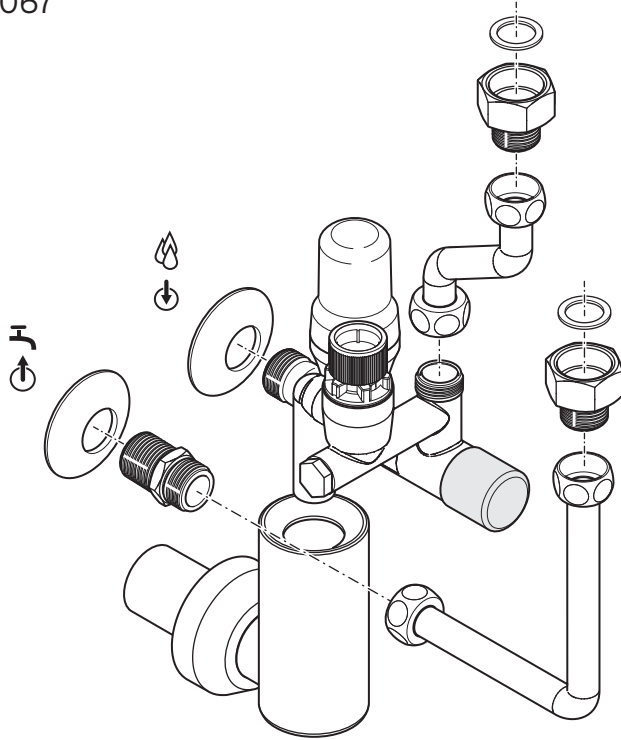

0020174067, 0020174068

0020174067

0020174068

			0020174067	0020174068
	T_{max}	°C	65	65
	$T_{max, u}$	°C	> 0	> 0
	p_{in}	bar	< 16	< 4,8
	p_{out}	bar	1,5 - 4,8	< 4,8

Wasserhahn öffnen

Vaillant GmbH
Berghauser Str. 40 ■ D-42859 Remscheid ■ Telefon 0 21 91/18-0
Telefax 0 21 91/18-28 10 ■ www.vaillant.de ■ info@vaillant.de