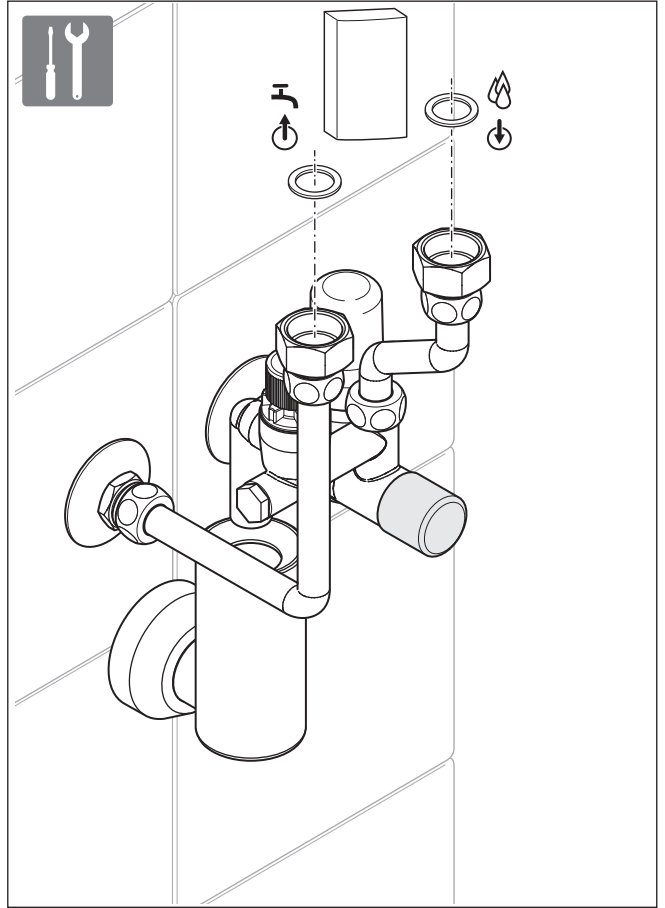

0020174067, 0020174068

0020174067

0020174068

			0020174067	0020174068
	T_{max}	°C	65	65
	$T_{max, u}$	°C	> 0	> 0
	p_{in}	bar	< 16	< 4,8
	p_{out}	bar	1,5 - 4,8	< 4,8

Wasserhahn öffnen

Vaillant GmbH
Berghauser Str. 40 ■ D-42859 Remscheid ■ Telefon 0 21 91/18-0
Telefax 0 21 91/18-28 10 ■ www.vaillant.de ■ info@vaillant.de