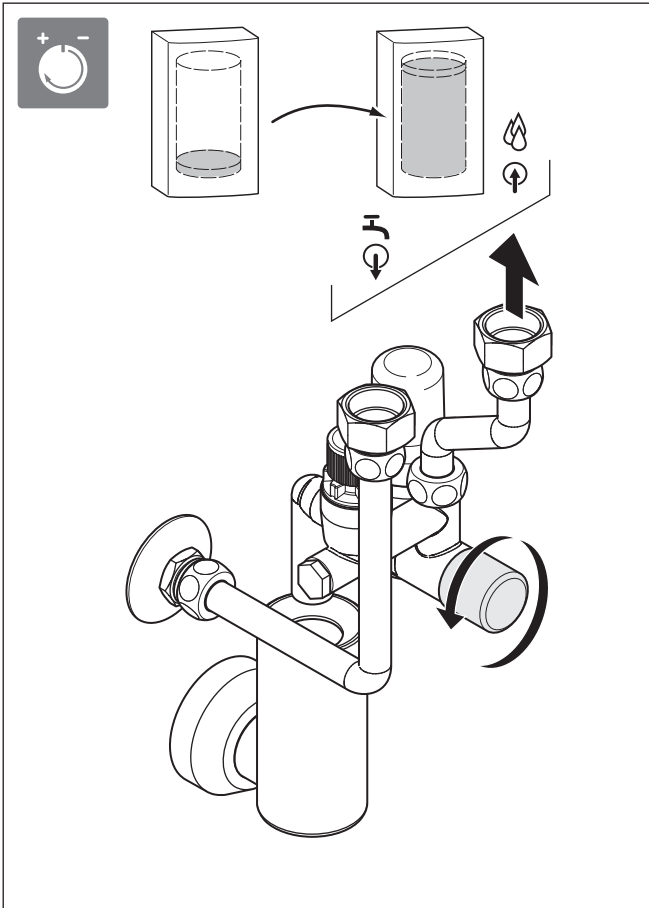

0020174067, 0020174068

0020174067

0020174068

			0020174067	0020174068
	T_{max}	°C	65	65
	$T_{max, u}$	°C	> 0	> 0
	p_{in}	bar	< 16	< 4,8
	p_{out}	bar	1,5 - 4,8	< 4,8

Wasserhahn öffnen

Vaillant GmbH
Berghauser Str. 40 ■ D-42859 Remscheid ■ Telefon 0 21 91/18-0
Telefax 0 21 91/18-28 10 ■ www.vaillant.de ■ info@vaillant.de