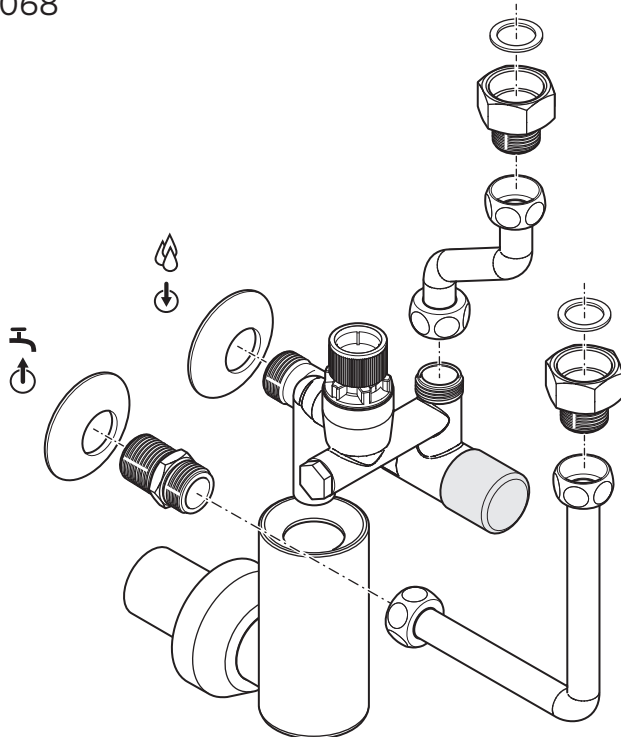

0020174067, 0020174068

0020174067

0020174068

			0020174067	0020174068
	T_{max}	°C	65	65
	$T_{max, u}$	°C	> 0	> 0
	p_{in}	bar	< 16	< 4,8
	p_{out}	bar	1,5 - 4,8	< 4,8

Wasserhahn öffnen

Vaillant GmbH
Berghauser Str. 40 ■ D-42859 Remscheid ■ Telefon 0 21 91/18-0
Telefax 0 21 91/18-28 10 ■ www.vaillant.de ■ info@vaillant.de