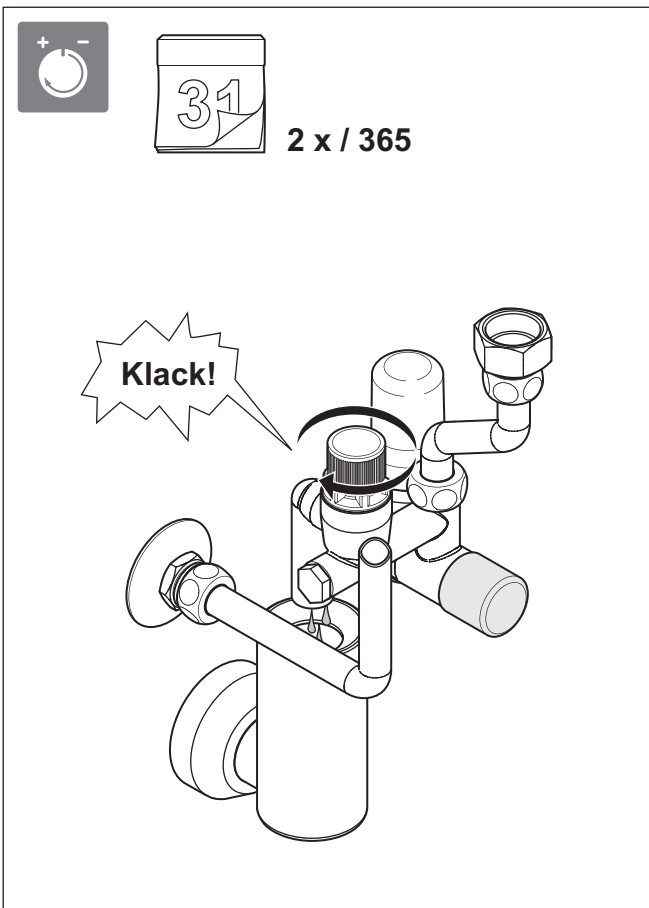

0020174067, 0020174068

0020174067

0020174068

			0020174067	0020174068
	T_{max}	°C	65	65
	$T_{max, u}$	°C	> 0	> 0
	p_{in}	bar	< 16	< 4,8
	p_{out}	bar	1,5 - 4,8	< 4,8

Wasserhahn öffnen

Vaillant GmbH
Berghauser Str. 40 ■ D-42859 Remscheid ■ Telefon 0 21 91/18-0
Telefax 0 21 91/18-28 10 ■ www.vaillant.de ■ info@vaillant.de