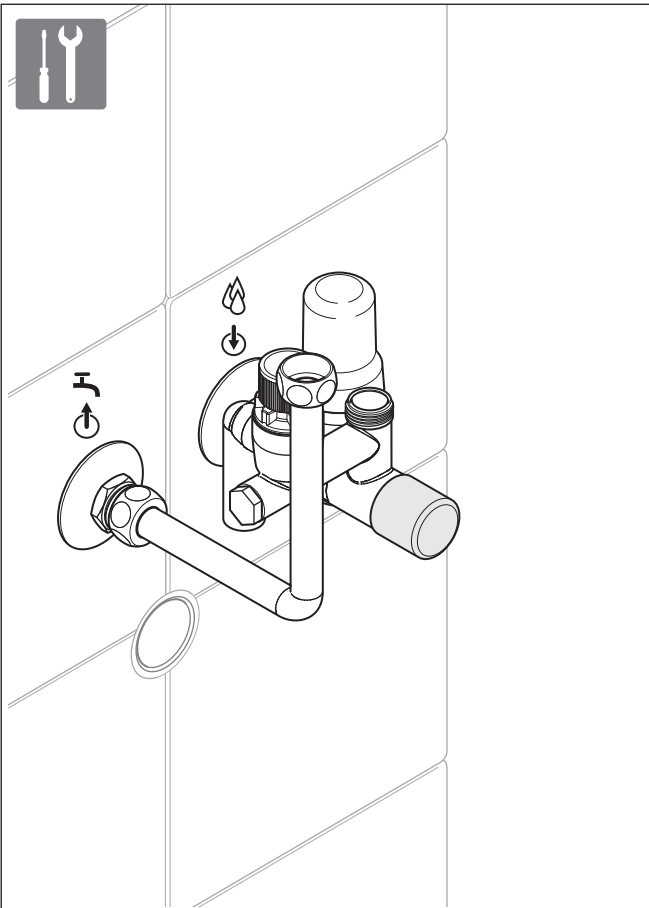

0020174067, 0020174068

0020174067

0020174068

			0020174067	0020174068
	T_{max}	°C	65	65
	$T_{max, u}$	°C	> 0	> 0
	p_{in}	bar	< 16	< 4,8
	p_{out}	bar	1,5 - 4,8	< 4,8

Wasserhahn öffnen

Vaillant GmbH
Berghauser Str. 40 ■ D-42859 Remscheid ■ Telefon 0 21 91/18-0
Telefax 0 21 91/18-28 10 ■ www.vaillant.de ■ info@vaillant.de