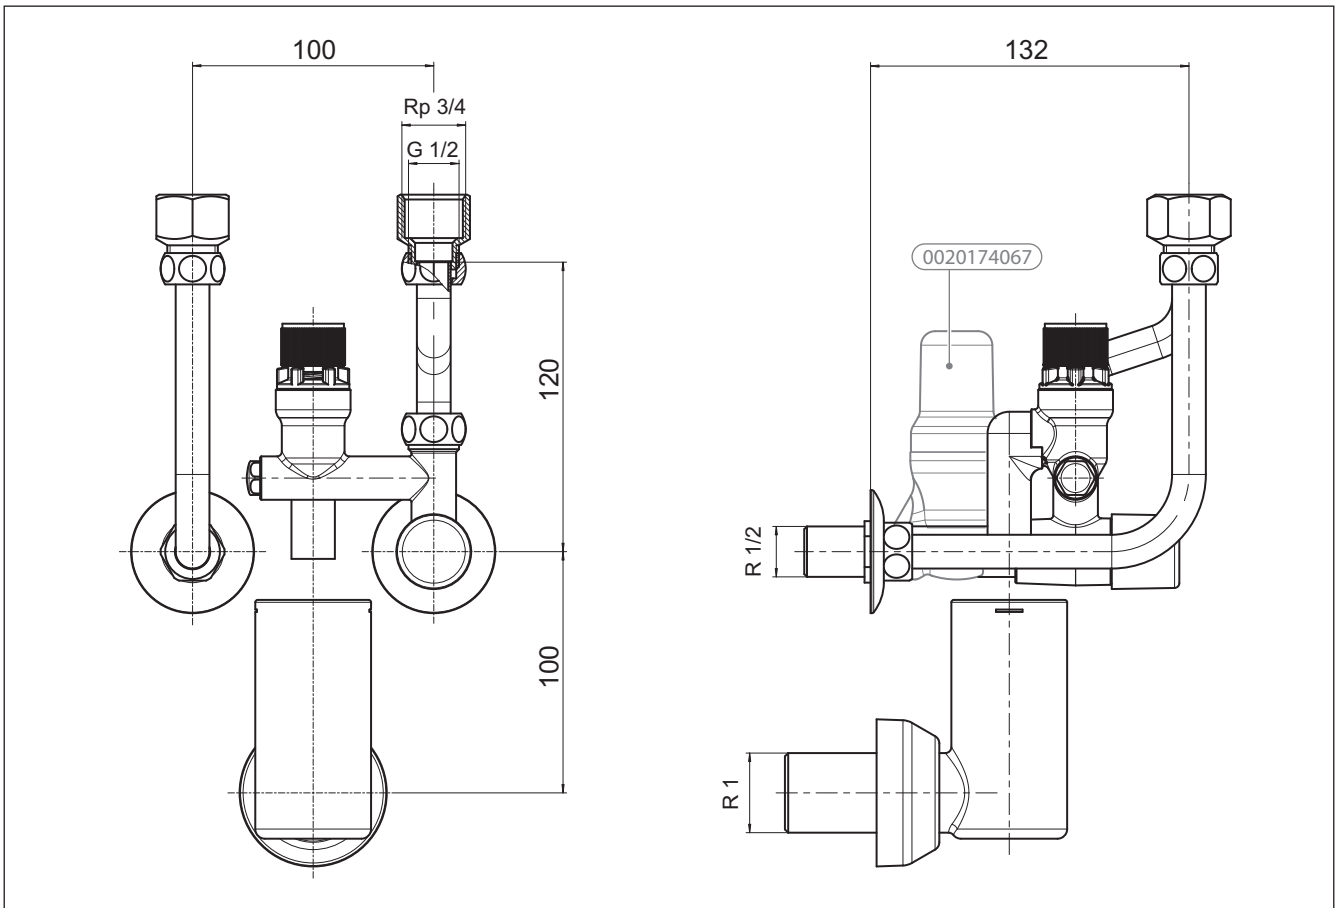

0020174067, 0020174068

0020174067

0020174068

			0020174067	0020174068
	T_{max}	°C	65	65
	$T_{max, u}$	°C	> 0	> 0
	p_{in}	bar	< 16	< 4,8
	p_{out}	bar	1,5 - 4,8	< 4,8

Wasserhahn öffnen

Vaillant GmbH
Berghauser Str. 40 ■ D-42859 Remscheid ■ Telefon 0 21 91/18-0
Telefax 0 21 91/18-28 10 ■ www.vaillant.de ■ info@vaillant.de