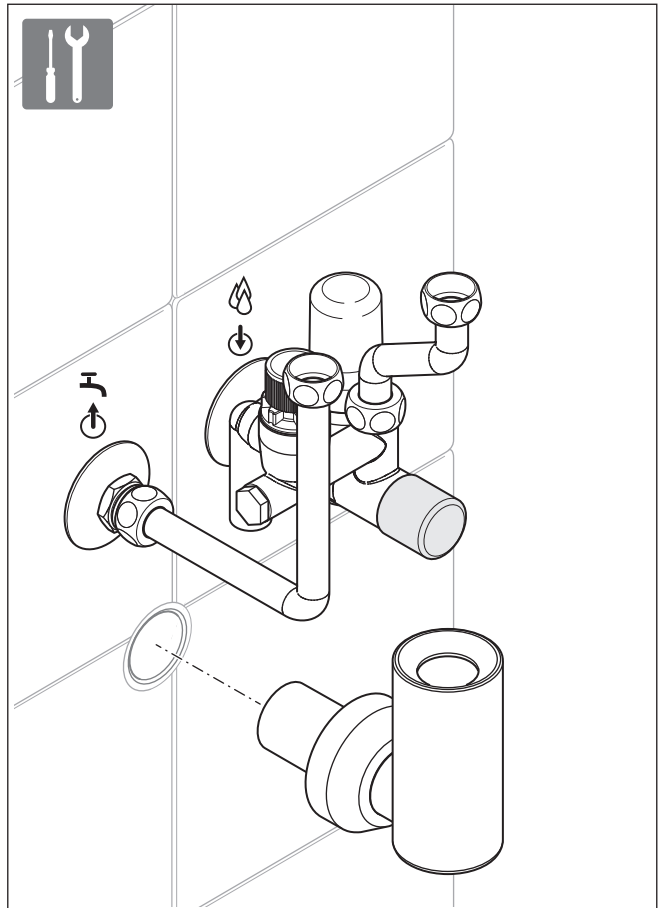

0020174067, 0020174068

0020174067

0020174068

			0020174067	0020174068
	T_{max}	°C	65	65
	$T_{max, u}$	°C	> 0	> 0
	p_{in}	bar	< 16	< 4,8
	p_{out}	bar	1,5 - 4,8	< 4,8

Wasserhahn öffnen

Vaillant GmbH
Berghauser Str. 40 ■ D-42859 Remscheid ■ Telefon 0 21 91/18-0
Telefax 0 21 91/18-28 10 ■ www.vaillant.de ■ info@vaillant.de