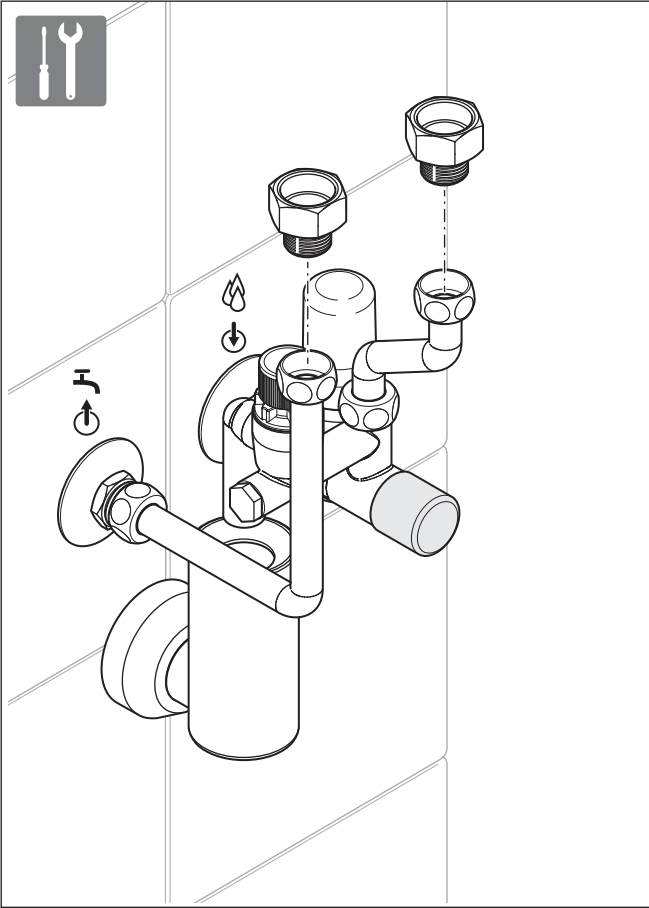

0020174067, 0020174068

0020174067

0020174068

			0020174067	0020174068
	T_{max}	°C	65	65
	$T_{max, u}$	°C	> 0	> 0
	p_{in}	bar	< 16	< 4,8
	p_{out}	bar	1,5 - 4,8	< 4,8

Wasserhahn öffnen

Vaillant GmbH
Berghauser Str. 40 ■ D-42859 Remscheid ■ Telefon 0 21 91/18-0
Telefax 0 21 91/18-28 10 ■ www.vaillant.de ■ info@vaillant.de