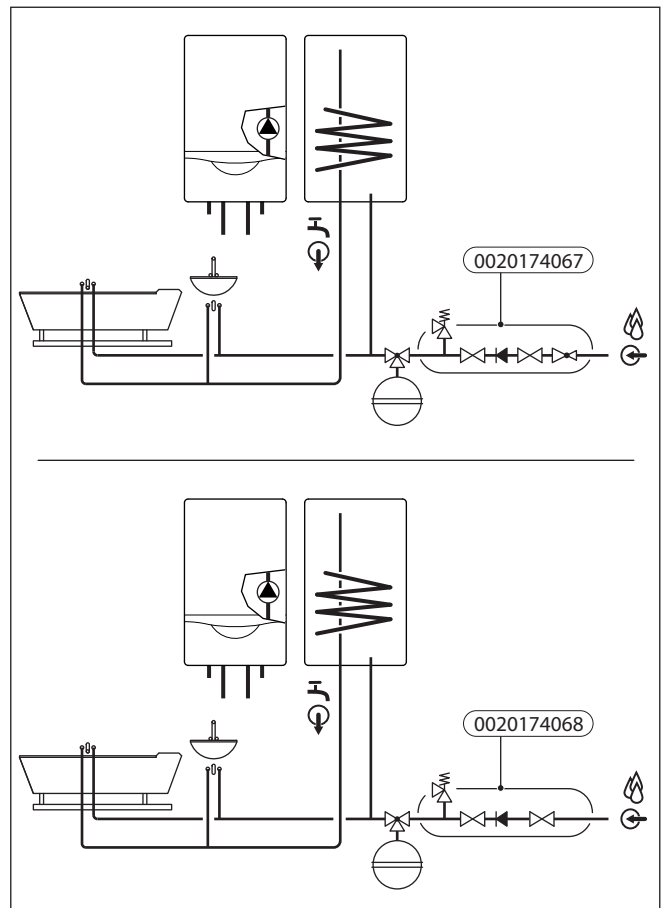

0020174067, 0020174068

0020174067

0020174068

			0020174067	0020174068
	T_{max}	°C	65	65
	$T_{max, u}$	°C	> 0	> 0
	p_{in}	bar	< 16	< 4,8
	p_{out}	bar	1,5 - 4,8	< 4,8

Wasserhahn öffnen

Vaillant GmbH
Berghauser Str. 40 ■ D-42859 Remscheid ■ Telefon 0 21 91/18-0
Telefax 0 21 91/18-28 10 ■ www.vaillant.de ■ info@vaillant.de