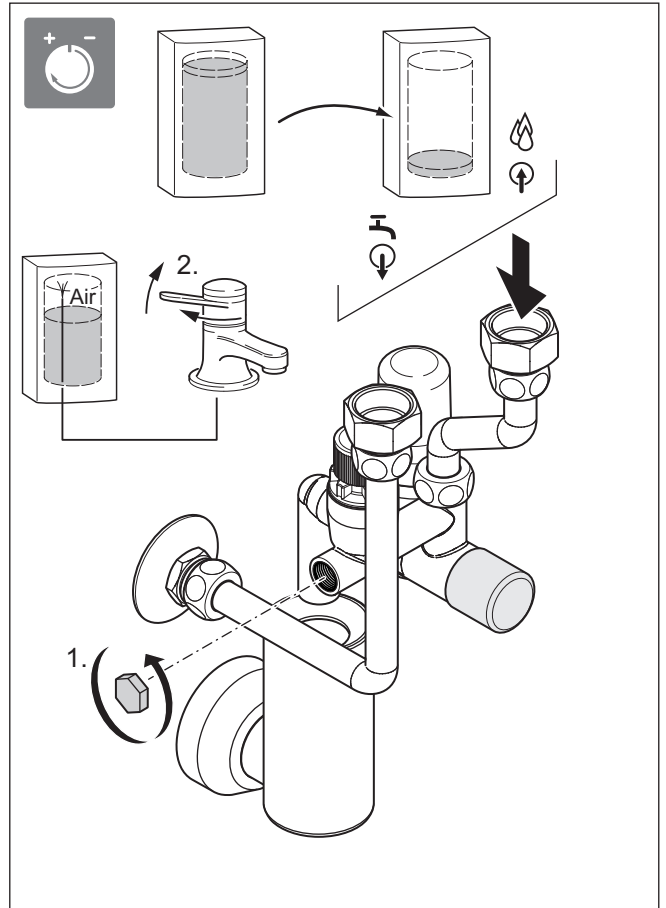

0020174067, 0020174068

0020174067

0020174068

			0020174067	0020174068
	T_{max}	°C	65	65
	$T_{max, u}$	°C	> 0	> 0
	p_{in}	bar	< 16	< 4,8
	p_{out}	bar	1,5 - 4,8	< 4,8

Wasserhahn öffnen

Vaillant GmbH
Berghauser Str. 40 ■ D-42859 Remscheid ■ Telefon 0 21 91/18-0
Telefax 0 21 91/18-28 10 ■ www.vaillant.de ■ info@vaillant.de