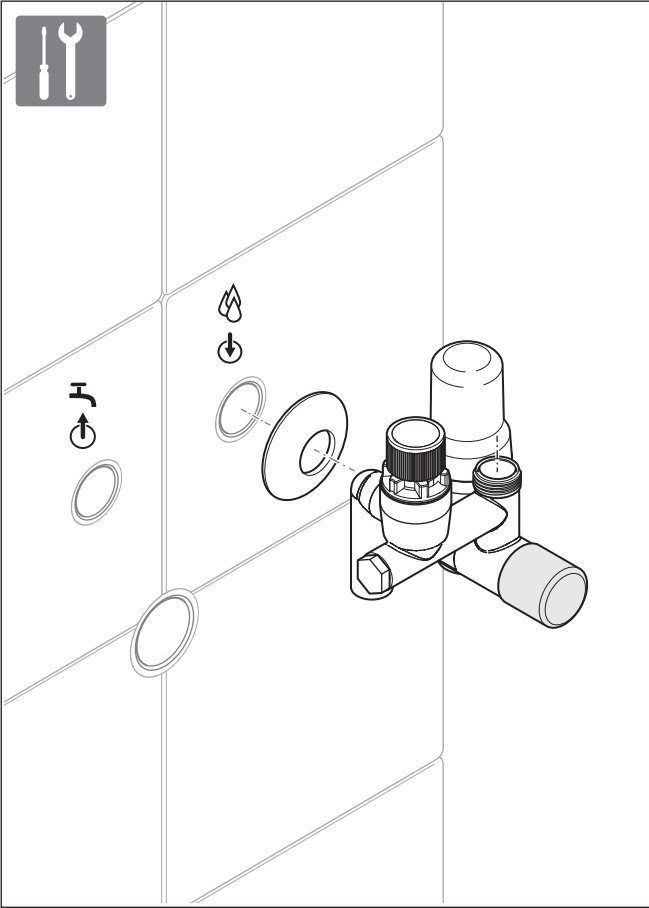

0020174067, 0020174068

0020174067

0020174068

			0020174067	0020174068
	T_{max}	°C	65	65
	$T_{max, u}$	°C	> 0	> 0
	p_{in}	bar	< 16	< 4,8
	p_{out}	bar	1,5 - 4,8	< 4,8

Wasserhahn öffnen

Vaillant GmbH
Berghauser Str. 40 ■ D-42859 Remscheid ■ Telefon 0 21 91/18-0
Telefax 0 21 91/18-28 10 ■ www.vaillant.de ■ info@vaillant.de