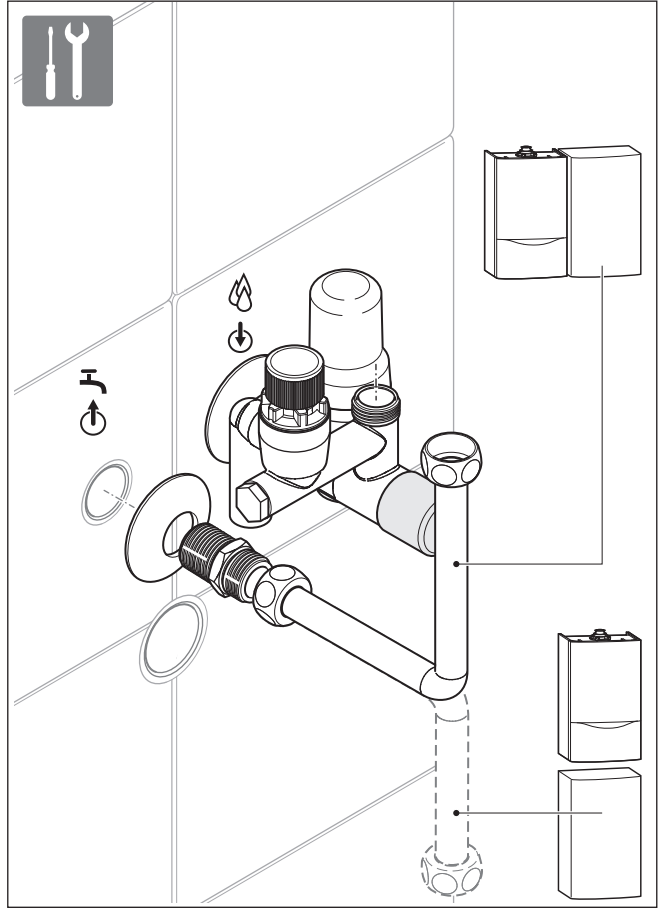

0020174067, 0020174068

0020174067

0020174068

			0020174067	0020174068
	T_{max}	°C	65	65
	$T_{max, u}$	°C	> 0	> 0
	p_{in}	bar	< 16	< 4,8
	p_{out}	bar	1,5 - 4,8	< 4,8

Wasserhahn öffnen

Vaillant GmbH
Berghauser Str. 40 ■ D-42859 Remscheid ■ Telefon 0 21 91/18-0
Telefax 0 21 91/18-28 10 ■ www.vaillant.de ■ info@vaillant.de