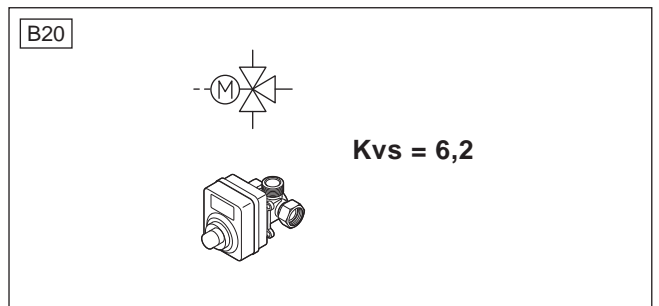

2

C01 → C35

+ D01 D02

B21

	1	2	3	4	5
CZ	modrá	hnědá	černá	červená	šedá
DE	blau	braun	schwarz	rot	grau
EN	blue	brown	black	red	grey
ES	azul	marrón	negro	rojo	gris
FR	bleu	marron	noir	rouge	gris
HR	plava	smeđa	crna	crvena	siva
HU	kék	barna	fekete	piros	szürke
IT	blu	marrone	nero	rosso	grigio
NL	blauw	bruin	zwart	rood	grijs
PL	niebieski	brązowy	czarny	czerwony	szary
RO	albastru	brun	negru	roșu	gri
RS	plava	smeđa	crna	crvena	siva
RU	голубой	коричневый	черный	красный	серый
SI	modra	rjava	črna	rdeča	siva
SL	modrá	hnedá	črna	črvena	sivá
UA	синій	коричневий	чорний	червоний	сірий