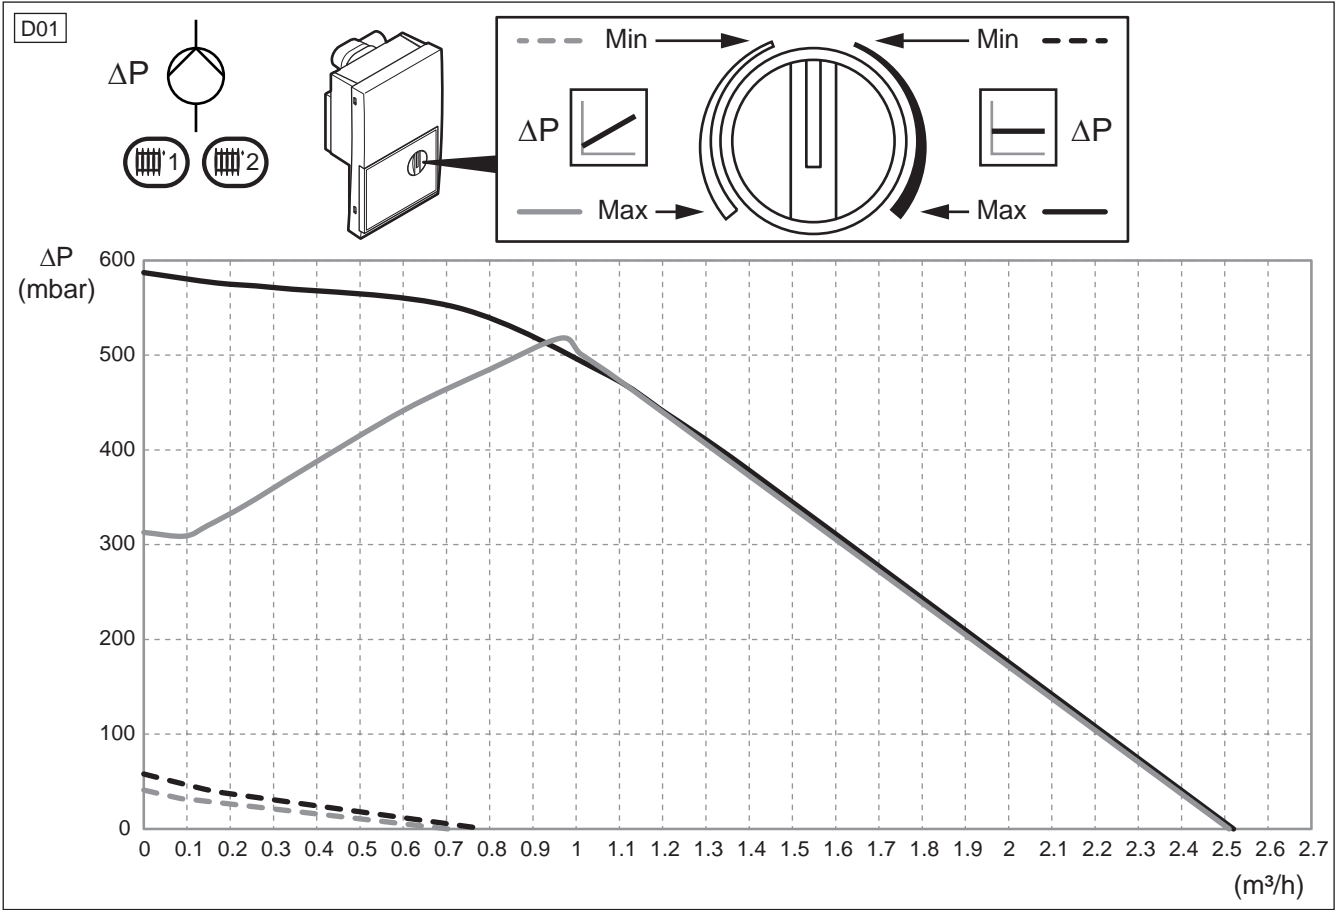

B22

B23

	1	2	3	4	5
CZ	modrá	hnědá	černá	červená	šedá
DE	blau	braun	schwarz	rot	grau
EN	blue	brown	black	red	grey
ES	azul	marrón	negro	rojo	gris
FR	bleu	marron	noir	rouge	gris
HR	plava	smeđa	crna	crvena	siva
HU	kék	barna	fekete	piros	szürke
IT	blu	marrone	nero	rosso	grigio
NL	blauw	bruin	zwart	rood	grijs
PL	niebieski	brązowy	czarny	czerwony	szary
RO	albastru	brun	negru	rosu	gri
RS	plava	smeđa	crna	crvena	siva
RU	голубой	коричневый	черный	красный	серый
SI	modra	rjava	črna	rdeča	siva
SL	modrá	hnedá	čierna	červená	sivá
UA	синій	коричневий	чорний	червоний	сірий