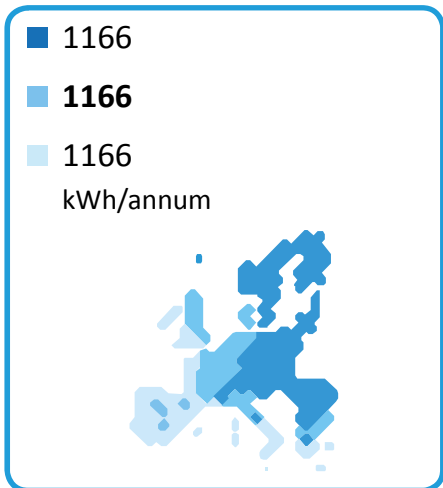

ENERG
енергия · ενέργεια

STIEBEL ELTRON SHP-A 300 Plus

2017

812/2013