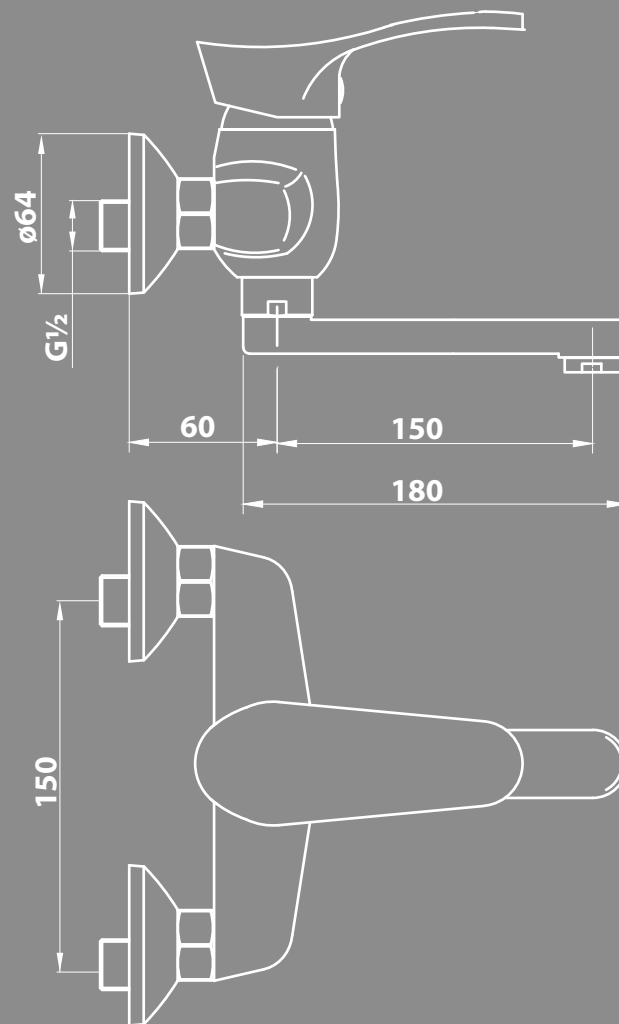

NEXE Avir
new line series

8706EKO (18cm)
BATERIA UMYWALKOWA
NAŚCIENNA

JEDNOLICHWYTOWA, DWUJOTWOROWA,
WYLEWKA RUCHOMA 18CM, GŁOWICA 40

www.nexeline.pl

serwis.nexeline.pl

KLASA PRZEPLYWU: A
GRUPA AKUSTYCZNA: II