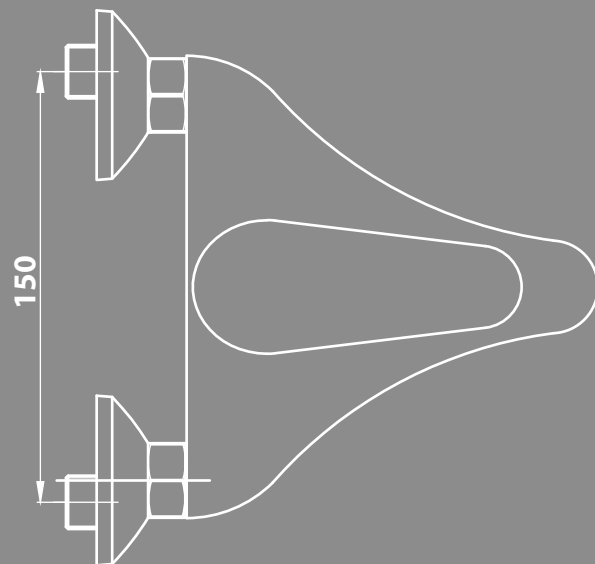

NEXE Avir
new line series

8703EKO

BATERIA WANNOWA NAŚCIENNA

JEDNOUCHWYTOWA, DWUJOTWOROWA,
WYLEWKA STAŁA, PRZEŁĄCZNIK WANNA/PRYSZNIC,
GŁOWICA 40.

serwis.nexeline.pl

KLASA PRZEPLYWU: A
GRUPA AKUSTYCZNA: II