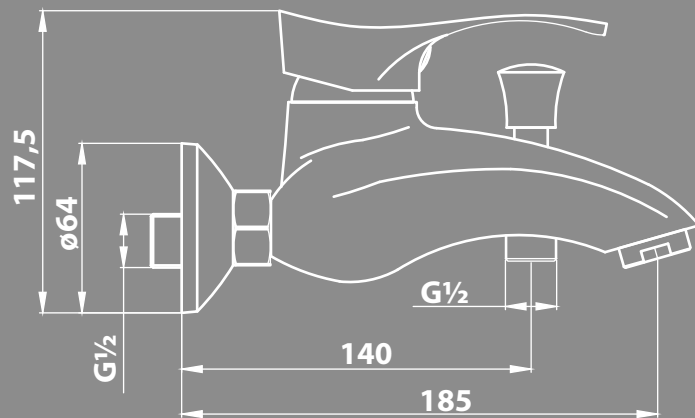

NEXE Avir
new line series

8703EKO

BATERIA WANNOWA NAŚCIENNA

JEDNOUCHWYTOWA, DWUJOTWOROWA,
WYLEWKA STAŁA, PRZEŁĄCZNIK WANNA/PRYSZNIC,
GŁOWICA 40.

serwis.nexeline.pl

KLASA PRZEPLYWU: A
GRUPA AKUSTYCZNA: II