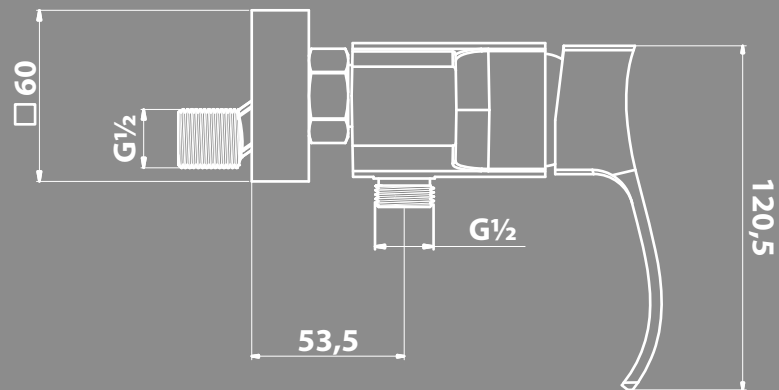

**NEXE** Emer  
new line series

**3293**

**BATERIA PRYSZNICOWA NAŚCIENNA**

JEDNOUCHWYTOWA, DWUJOTWOROWA,  
GŁOWICA 35

48h  
SERWIS  
www.nexeline.pl

serwis.nexeline.pl

KLASA PRZEPLYWU: A  
GRUPA AKUSTYCZNA: N