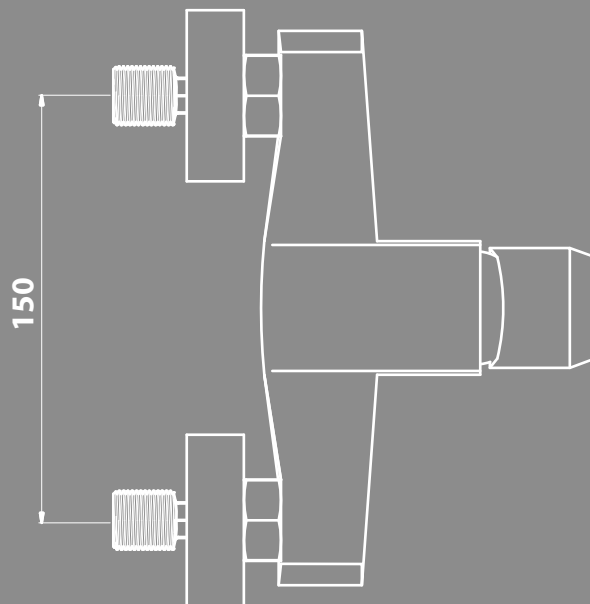

**NEXE** Emer  
new line series

**3293**

**BATERIA PRYSZNICOWA NAŚCIENNA**

JEDNOUCHWYTOWA, DWUJOTWOROWA,  
GŁOWICA 35

48h  
SERWIS  
www.nexeline.pl

serwis.nexeline.pl

KLASA PRZEPLYWU: A  
GRUPA AKUSTYCZNA: N