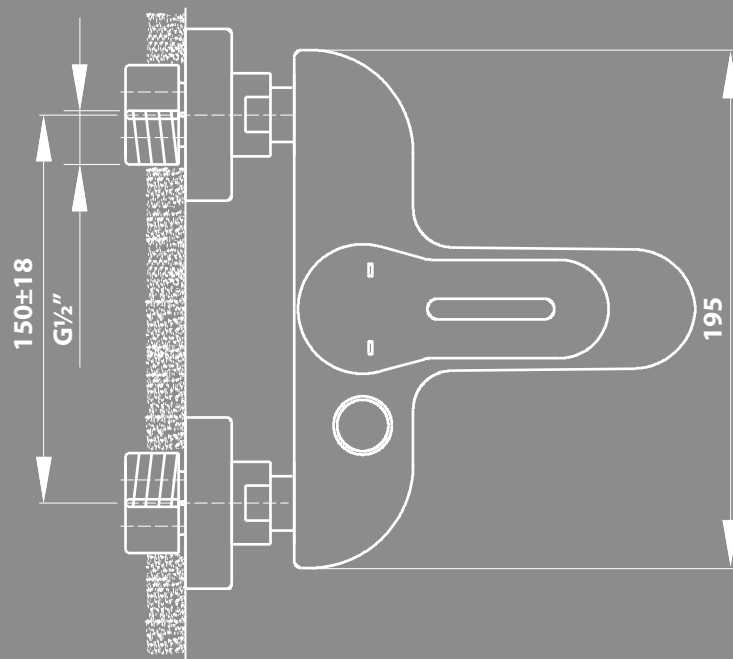

NEXE Hoke
new line series

3262

BATERIA WANNOWA NAŚCIENNA

JEDNOUCHWYTOWA, DWUJOTWOROWA, STAŁA
WYLEWKA, Z PRZEŁĄCZNIKIEM WANNA/NATRYSK,
BEZ KOMPLETU NATRYSKOWEGO

48h
SERWIS
www.nexeline.pl

serwis.nexeline.pl