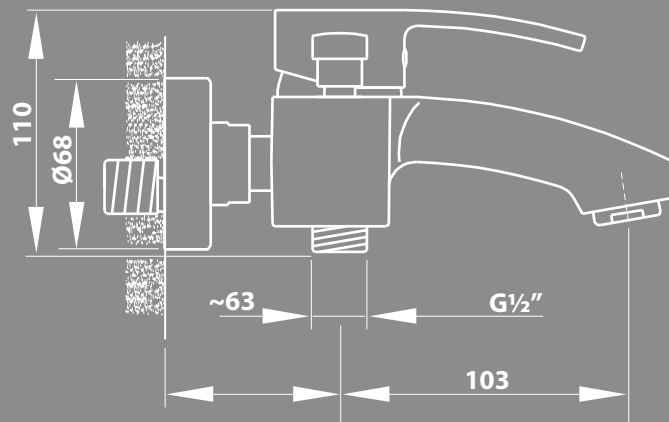

NEXE Hoke
new line series

3262

BATERIA WANNOWA NAŚCIENNA

JEDNOUCHWYTOWA, DWUJOTWOROWA, STAŁA
WYLEWKA, Z PRZEŁĄCZNIKIEM WANNA/NATRYSK,
BEZ KOMPLETU NATRYSKOWEGO

48h
SERWIS
www.nexeline.pl

serwis.nexeline.pl