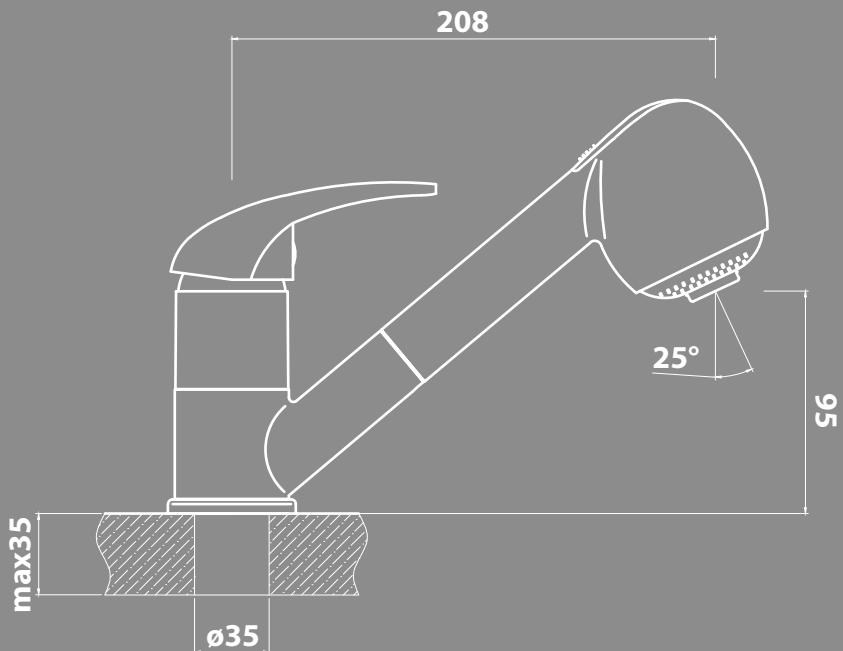

**NEXE** Seto  
new line series

**1508**

**BATERIA ZLEWOZMYWAKOWA  
STOJĄCA**

JEDNOLIŃHWYTOWA, JEDNOOTWOROWA,  
Z WYJMOWANĄ WYLEWKĄ, GŁOWICA 40

www.nexeline.pl

serwis.nexeline.pl

KLASA PRZEPLYWU: A  
GRUPA AKUSTYCZNA: II