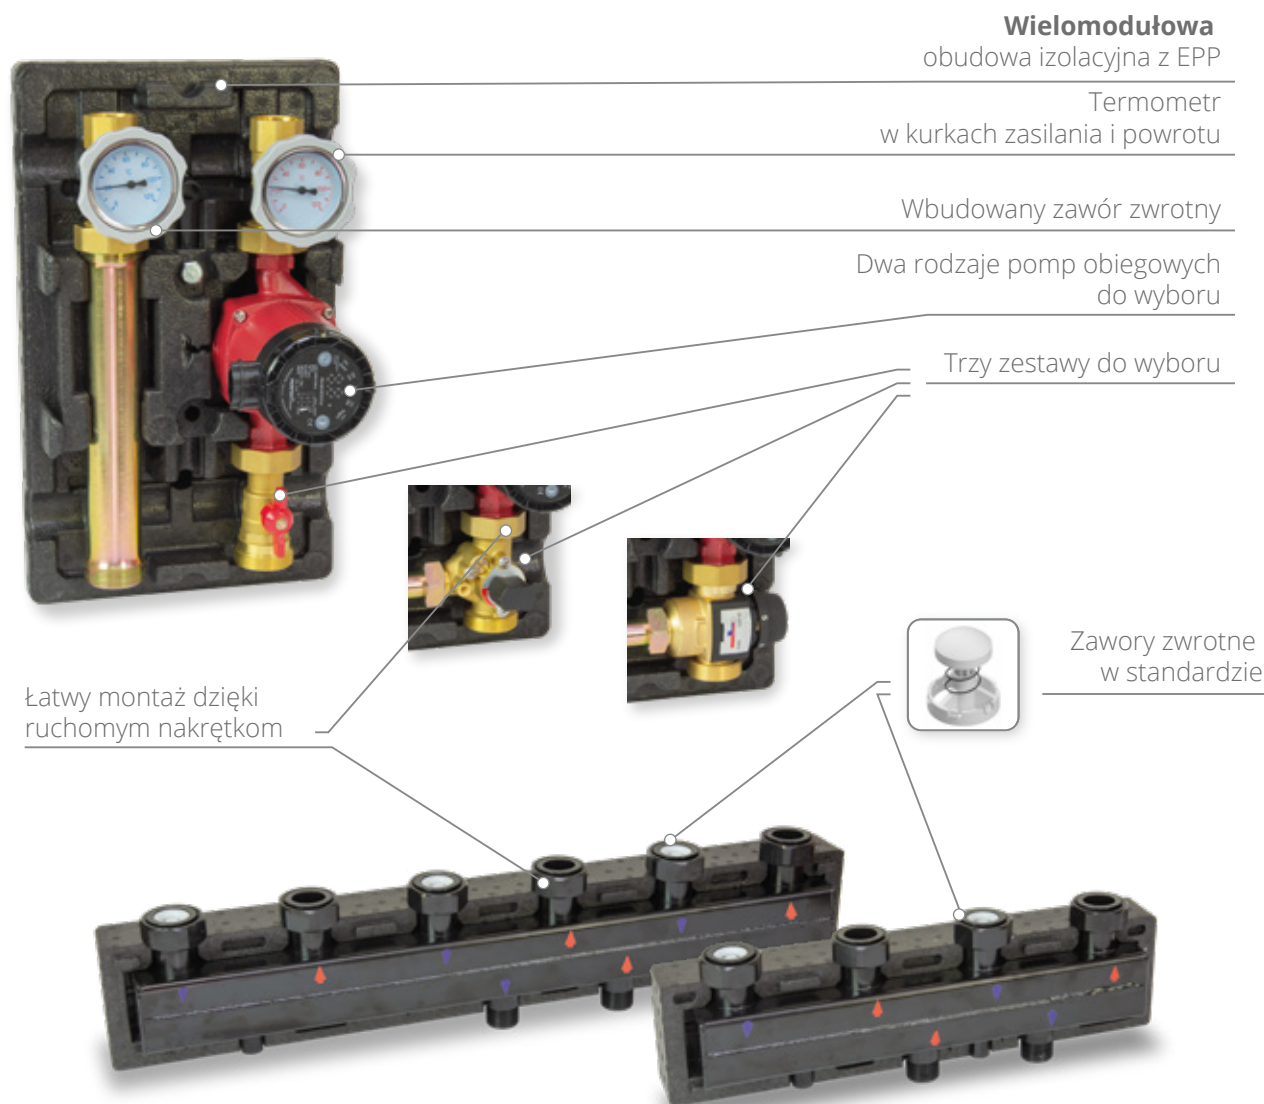

### ELASTYCZNA KONFIGURACJA ZESTAWÓW DOPASOWANA DO TWOJEJ INSTALACJI

Grupy pompowe Perfekt System to spoiwo i napęd łączące źródło/źródła ciepła (np. pompy ciepła, kotły gazowe, piece na paliwo stałe) z odbiornikami ciepła jak ogrzewanie podłogowe lub grzejnik.

# Potencjał łatwej konfiguracji

Główną zaletą grup pompowych Perfekt System jest kompaktowa oraz modułowa budowa, która pozwala na zaoszczędzenie miejsca oraz znacząco skraca czas montażu i uruchomienia kotłowni. Grupy pompowe Perfekt System można zainstalować wszędzie tam, gdzie możliwym jest połączenie ze sobą kilku obiegów grzewczych, a obecna instalacja jest mało wydajna (np. za słaba pompa w kotle gazowym) lub potrzebne jest kompaktowe urządzenie.

## Wielomodułowa

obudowa izolacyjna z EPP

Termometr  
w kurkach zasilania i powrotu

Wbudowany zawór zwrotny

Dwa rodzaje pomp obiegowych  
do wyboru

Trzy zestawy do wyboru

Łatwy montaż dzięki  
ruchomym nakrętkom