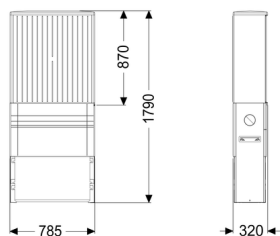

## Zewnętrzna szafa sterownicza Szerokość: 785 mm, do zabudowy urządzeń sterujących

### Description

Zewnętrzna szafka sterownicza do zabudowy urządzenia sterującego, modemu, ogrzewania i lampy ostrzegawczej, poza budynkiem, składająca się z cokołu, szafy i płyty montażowej.

### Wymiary:

Szerokość: 785 mm  
Wysokość: 1740 mm