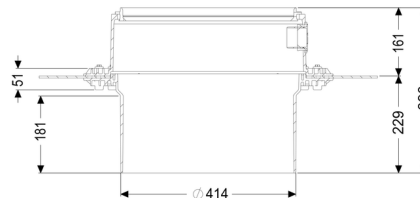

Przedłużka Wysokość: 360 mm, z kołnierzem na środku

Article information

Nr art.: 83075
GTIN: 4026092069141
Grupa Rabatowa: 06

Description

Przedłużka z kołnierzem na środku do zabudowy w betonie wodoszczelnym pasująca do urządzeń do zabudowy w płycie podłogowej.
Zestaw (kompletnie zmontowany), składający się z przeciwkołnierza, śrub, elastomerowej membrany uszczelniającej o średnicy 800 mm, uszczelki i pokrywy ochronnej na czas fazy budowlanej.

Wykonanie:

Uszczelka: Uszczelka wargowa

Cechy ogólne:

Materiał: Tworzywo sztuczne
Kolor: czarny

Wymiary:

Średnica: 458 mm
Szerokość w świetle (LW): 400