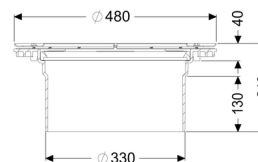

Przedłużka Pogłębiona zabudowa, Kołnierz/przeciwkołnierz

Article information

Nr art.: 830073
GTIN: 4026092076880
Grupa Rabatowa: 01

Description

Przedłużka do pogłębionej zabudowy, z kołnierzem i przeciwkołnierzem ze stali nierdzewnej, do przyłączenia do taśmy uszczelniającej w miejscu instalacji, pasująca do urządzeń przeznaczonych do zabudowy w płycie podłogowej, z uszczelką, maksymalne przedłużenie 147 mm. W przypadku głębszej zabudowy należy zwrócić uwagę na dostęp serwisowy.

Wykonanie:

Uszczelka: Uszczelka wargowa

Cechy ogólne:

Materiał: Tworzywo sztuczne
Kolor: czarny

Wymiary:

Średnica: 480 mm