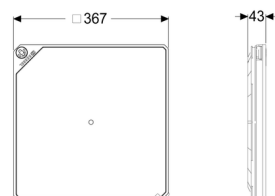

(830052)

Article information

Nr art.: 830052
GTIN: 4026092077276
Grupa Rabatowa: 01

Description

Cechy ogólne:

Materiał: Tworzywo sztuczne
Kolor: szary kamienny

Cechy pokrywy:

maks. grubość podłogi : 16 mm
Powierzchnia: do wklejenia płytek
Wykonanie: odporny na wodę powierzchniową