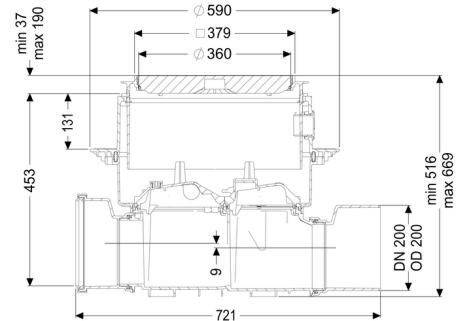

Rura do czyszczenia Controlfix DN 200, Płyta podłogowa, czarny

Article information

Nr art.: 80200S
GTIN: 4026092046647
Grupa Rabatowa: 06

Advantages

- Łatwe przebrojenie na Staufix SWA
- Staufix FKA lub Pumpfix F
- Szybki
- dostęp bez użycia narzędzi w celu wyczyszczenia
- Dostępny jako kompletny zestaw lub zestaw modułowy

Description

Rura do czyszczenia klasy premium do ścieków zawierających fekalia i bez fekaliiów umożliwia wygodny dostęp do przewodów kanalizacyjnych w celu przeprowadzenia przeglądu lub konserwacji.

Modułowy system elementów łączonych KESSEL pozwala na bezproblemowe przebrojenie istniejących urządzeń na zawór przeciwwzalewowy klasy premium Staufix SWA, Staufix FKA lub zawór przeciwwzalewowy z pompą Pumpfix F.

Rodzaj ścieków:

Ścieki zawierające fekalia i bez fekaliiów

Sposób zabudowy:

zabudowa w płycie podłogowej

Wykonanie:

Rodzaj uszczelnienia:

Uszczelnienie zespolone

Stan w momencie dostawy:

gotowy do instalacji (części łączące do podłączenia w miejscu instalacji)

Cechy ogólne: