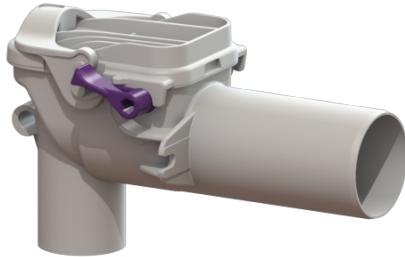

Zawór przeciwwzalewowy Staufix Syfon, DN 50, Umywalka, Typ 5

Article information

Nr art.: 73051
GTIN: 4026092027400
Grupa Rabatowa: 01

Advantages

- Idealny do modernizacji: możliwość zabudowania w istniejących przewodach rurowych
- Łatwa konserwacja i czyszczenie bez użycia narzędzi
- Odporny na korozję

Description

Zawór przeciwwzalewowy do ścieków bez fekalii jest wyposażony w dwie kłapy mechaniczne, które samoczynnie zamykają się podczas przepływu zwrotnego. Jedna kłapa zwrotna służy jednocześnie jako ręczne zamknięcie awaryjne.

Rodzaj ścieków: Ścieki bez fekalii
Sposób zabudowy: zabudowa jako syfon umywalki

Wykonanie:

Zamknięcie awaryjne:	tak
Stan w momencie dostawy:	gotowy do instalacji
Ochrona przeciwwzalewowa:	Typ 5
Liczba mechanicznych kłap zwrotnych:	2

Cechy ogólne:

Wielkość nominalna (DN):	50
Kolor:	biały
Norma:	EN 13564

Wymiary:

Długość: 183 mm

Szerokość: 80 mm

Wysokość: 110 mm

Blokada pokrywy: Zamknięcie obsługiwane jedną ręką