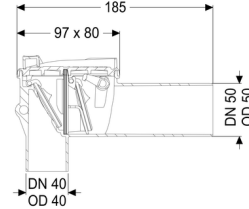

Zawór przeciwwzalewowy Staufix Syfon, DN 50, Umywalka, Typ 5

Article information

Nr art.: 73051
GTIN: 4026092027400
Grupa Rabatowa: 01

Advantages

- Idealny do modernizacji: możliwość zabudowania w istniejących przewodach rurowych
- Łatwa konserwacja i czyszczenie bez użycia narzędzi
- Odporny na korozję

Description

Zawór przeciwwzalewowy do ścieków bez fekalii jest wyposażony w dwie kłapy mechaniczne, które samoczynnie zamykają się podczas przepływu zwrotnego. Jedna kłapa zwrotna służy jednocześnie jako ręczne zamknięcie awaryjne.

Rodzaj ścieków: Ścieki bez fekalii
Sposób zabudowy: zabudowa jako syfon umywalki

Wykonanie:

Zamknięcie awaryjne:	tak
Stan w momencie dostawy:	gotowy do instalacji
Ochrona przeciwwzalewowa:	Typ 5
Liczba mechanicznych kłap zwrotnych:	2

Cechy ogólne:

Wielkość nominalna (DN):	50
Kolor:	biały
Norma:	EN 13564