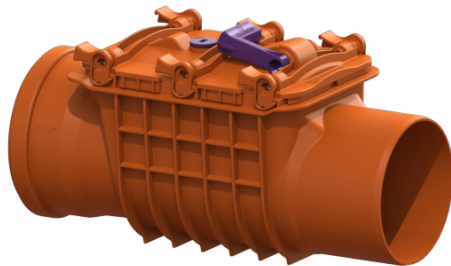

## Zawór przeciwwzalewowy Staufix Basic DN 150, Typ 1, z zamknięciem awaryjnym

### Description

Zawór przeciwwzalewowy do ścieków bez fekaliiów jest wyposażony w klapę mechaniczną, która zamyka się podczas przepływu zwrotnego i jednocześnie służy jako ręczne zamknięcie awaryjne.

Modułowy system elementów KESSEL pozwala na bezproblemowe rozszerzenie istniejących urządzeń o drugą klapę zwrotną.

### Cechy ogólne:

Wielkość nominalna (DN):	150
Średnica zewnętrzna (DA):	160
Kolor:	pomarańczowy
Norma:	EN 13564

**Wymiary:**

Długość: 450 mm

Szerokość: 200 mm

Wysokość: 280 mm

Spadek: 9 mm

Blokada pokrywy: Zamknięcie szybkocomujące