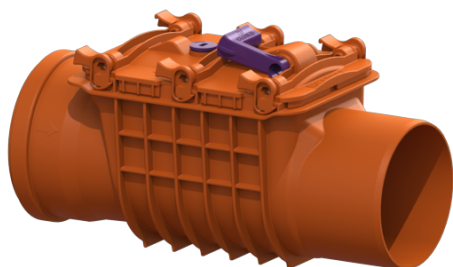

Zawór przeciwwzalewowy Staufix Basic DN 150, Typ 1 R, z zamknięciem awaryjnym

Article information

Nr art.: 72150R
 GTIN: 4026092028384
 Grupa Rabatowa: 01

Advantages

- Łatwe przezbrojenie przy pomocy zestawów do przezbrajania
- Opcjonalna kłapa do ochrony przed gryzoniami dla dodatkowego bezpieczeństwa
- Szybka konserwacja i czyszczenie możliwe bez użycia narzędzi

Description

Zawór przeciwwzalewowy do ścieków bez fekaliiów jest wyposażony w kłapę mechaniczną, która zamyka się podczas przepływu zwrotnego i jednocześnie służy jako ręczne zamknięcie awaryjne.

Modułowy system elementów KESSEL pozwala na bezproblemowe rozszerzenie istniejących urządzeń o drugą kłapę zwrotną.

Rodzaj ścieków:

Ścieki bez fekaliiów

Sposób zabudowy:

swobodny przewód kanalizacyjny

Wykonanie:

Kłapa ze stali nierdzewnej jako ochrona przed gryzoniami:

tak

Zamknięcie awaryjne:

Wielkość nominalna (DN):

150

Średnica zewnętrzna (DA):

160

Kolor:

pomarańczowy

Norma:

EN 13564