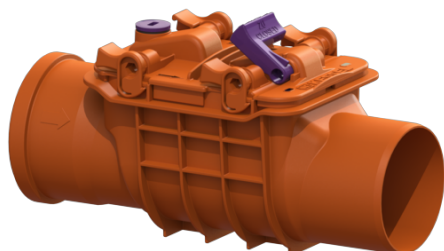

Zawór przeciwwzalewowy Staufix Basic DN 100, Typ 1, z zamknięciem awaryjnym

Article information

Nr art.: 72100
 GTIN: 4026092002353
 Grupa Rabatowa: 01

Advantages

- Łatwe przezbrojenie przy pomocy zestawów do przezbrajania
- Opcjonalna kłapa do ochrony przed gryzoniami dla dodatkowego bezpieczeństwa
- Szybka konserwacja i czyszczenie możliwe bez użycia narzędzi

Description

Zawór przeciwwzalewowy do ścieków bez fekaliiów jest wyposażony w kłapę mechaniczną, która zamyka się podczas przepływu zwrotnego i jednocześnie służy jako ręczne zamknięcie awaryjne.

Modułowy system elementów KESSEL pozwala na bezproblemowe rozszerzenie istniejących urządzeń o drugą kłapę zwrotną.

Rodzaj ścieków:	Ścieki bez fekaliiów
Sposób zabudowy:	swobodny przewód kanalizacyjny

Wykonanie:

Kłapa ze stali nierdzewnej jako ochrona przed gryzoniami:	nie
Zamknięcie awaryjne:	tak
Stan w momencie dostawy:	gotowy do instalacji
Ochrona przeciwwzalewowa:	Typ 1
Liczba mechanicznych kłap zwrotnych:	1

Cechy ogólne:

Wielkość nominalna (DN):	100
Średnica zewnętrzna (DA):	110
Kolor:	pomarańczowy
Norma:	EN 13564

Wymiary:

Długość: 355 mm

Szerokość: 155 mm

Wysokość: 205 mm

Spadek: 9 mm

Blokada pokrywy: Zamknięcie szybkocomujące