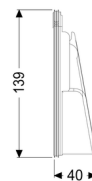

## Część wsuwana do Staufixa DN100

#### Cechy ogólne:

Wielkość nominalna (DN):

100

Materiał:

Tworzywo sztuczne

Kolor:

fioletowy