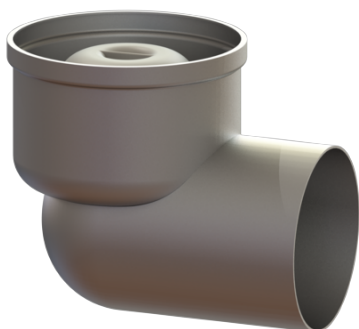

## Korpus Ferrofix Sys 125, DN 100, Odpływ boczny

### Description

Korpus Ferrofix ze stali nierdzewnej służy w połączeniu z nasadą w systemie 125 do odwodnienia punktowego i jest wyposażony w wymowany syfon i pokrywę ochronną na czas fazy budowlanej.

Króciec odpływowy jest przystosowany do podłączenia do rur SML.

### Wykonanie:

System:	125
Syfon:	łącznie z
Uszczelnienie na korpusie:	Krawędź przyłączeniowa
Wysokość zamknięcia wodnego:	50 mm

### Wymiary:

Długość:	196 mm
Szerokość:	142 mm
Wysokość:	165 mm