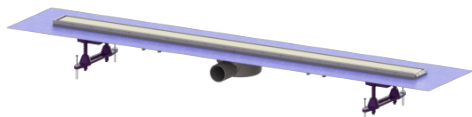

Odptyw liniowy Linearis Compact dł.: 1150 mm, DN 50, WaD, Pokrywa V2A, K 3

Article information

Nr art.: 45600.67M
GTIN: 4026092078952
Grupa Rabatowa: 01

Advantages

- Indywidualny wygląd z odwracaną pokrywą
- Najwyższe standardy ochrony przeciwpożarowej
- Niewielka głębokość zabudowy

Description

Odptyw liniowy Linearis Compact z przyspawanym korpusem z ABS jest przystosowany do odwodnienia liniowego wewnątrz pomieszczeń. Pokrywę można odwrócić do wklejenia płytek. Z gotowymi otworami na wodę przesiąkającą i syfonem.

Cechy ogólne:

Wielkość nominalna (DN):	50
Średnica zewnętrzna (DA):	50

Wymiary:

Szerokość:	191 mm
Wysokość:	80 mm

null: 1 215 mm

Zbiornik:

Liczba odpływów: 1 ST
Głębokość zabudowy: 80 mm

Zbiornik / korpus podstawowy:

Materiał korpusu wpustu: ABS

Cechy pokrywy:

Rodzaj pokrywy: Pokrywa ze stali nierdzewnej
Kratka Design: opcjonalnie do wklejenia płytek
Materiał pokrywy: Stal nierdzewna V2A
Kolor pokrywy: srebrny, Do wyboru
maks. grubość podłogi : 15 mm
Klasa obciążenia: K 3 (EN 1253-1)
Blokada: włożony