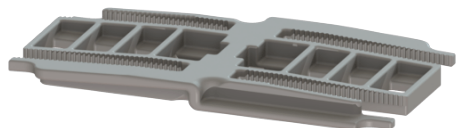

Łącznik prosty, do odpływu prysznicowego liniowego Linearis Infinity

Article information

Nr art.: 45103
GTIN: 4026092094808
Grupa Rabatowa: 01

Description

Łącznik prosty do przedłużenia odpływów prysznicowych liniowych Linearis Infinity

Cechy ogólne:

Materiał:

Tworzywo sztuczne