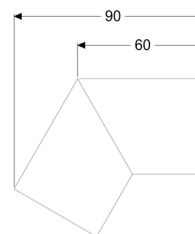

Króciec przyłączeniowy 30° do Linearis Infinity, Copper, powierzchnia szczotkowana

Article information

Nr art.: 45103.03
GTIN: 4026092094747
Grupa Rabatowa: 01

Description

Króciec przyłączeniowy 30° z dwoma łącznikami do przedłużenia odpływów prysznicowych liniowych Linearis Infinity w sposób wytrzymały na rozciąganie

Cechy ogólne:

Materiał: Stal nierdzewna V4A

Cechy pokrywy:

Powierzchnia: Copper powierzchnia szczotkowana