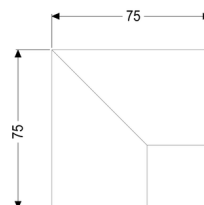

Króciec przyłączeniowy 90° do Linearis Infinity, Copper, powierzchnia szczotkowana

Article information

Nr art.: 45103.01
GTIN: 4026092094723
Grupa Rabatowa: 01

Description

Króciec przyłączeniowy 90° z dwoma łącznikami do przedłużenia odpływów prysznicowych liniowych Linearis Infinity w sposób wytrzymały na rozciąganie

Cechy ogólne:

Materiał: Stal nierdzewna V4A

Cechy pokrywy:

Powierzchnia: Copper powierzchnia szczotkowana