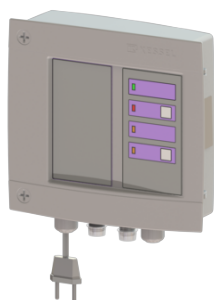

Szafka sterownicza do Ecolift XL

Article information

Nr art.: 28791
GTIN: 4026092066430
Grupa Rabatowa: 05

Description

Cechy ogólne:

Kolor: szary

Sterowanie:

Napięcie robocze:	230 V
Częstotliwość znamionowa:	50 Hz
System samodiagnozy (SDS):	tak
Podtrzymywanie bateryjne :	tak
Wyświetlacz wielowierszowy:	nie
Funkcja dziennika zdarzeń:	nie
Złącze USB:	tak
Złącze GSM:	nie
Kontakt bezpotencjałowy:	opcjonalny
Maks. wydajność:	5 W
Stopień ochrony urządzenia sterowniczego:	IP 54
Długość przewodu sieciowego urządzenia sterującego:	1,9 m