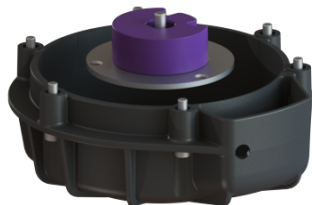

Zestaw zamienny KTP 1000

Article information

Nr art.: 28075
GTIN: 4026092061923
Grupa Rabatowa: 09

Description