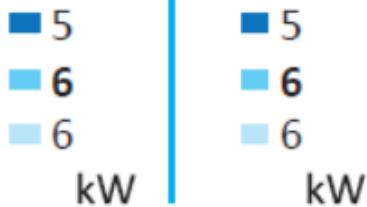

A+

39 dB

60 dB