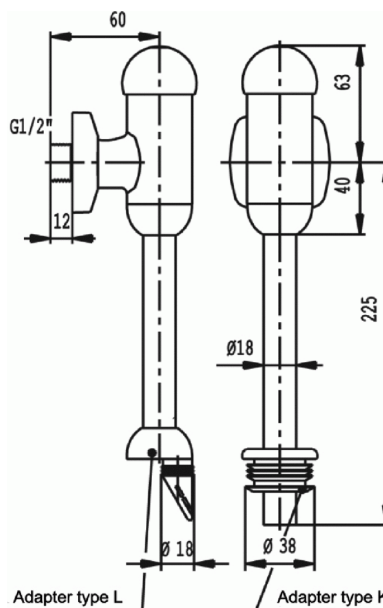

### Zawór sflukujący do pisuaru - zasilanie od góry, bez zaworu odcinającego

#### Zawór sflukujący do pisuaru - zasilanie od góry, bez zaworu odcinającego

Mechaniczny zawór sflukujący do pisuaru - zasilanie wodą od góry pisuaru. Przycisk mechaniczny. Bez zaworu odcinającego, przyłącze 1/2".