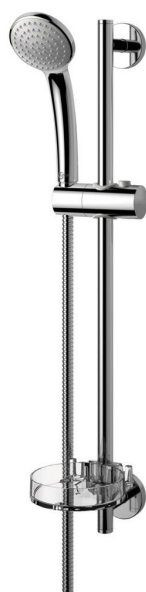

Kod produktu B9501

### Wersja S1 zestaw natryskowy z jednofunkcyjną słuchawką 80 mm

#### Wersja S1 zestaw natryskowy z jednofunkcyjną słuchawką 80 mm

Idealrain zestaw natryskowy S drążek 60 cm. Jednofunkcyjna słuchawka prysznicowa średnicy 80 mm. Ogranicznik przepływu wody do 8 l/min. Gumowe końcówki dysz zapobiegające osadzeniu się kamienia. Drążek średnicy 21 mm i długości 600 mm z przezroczystą mydelniczką. Metalowy wąż długości 1750 mm z zabezpieczeniem przeciwskrętnym. Wykonane z tworzywa mocowanie przesuwne słuchawki. Metalowe mocowanie do ściany.

#### KOLORY\*

AA

\* AA = Chrom