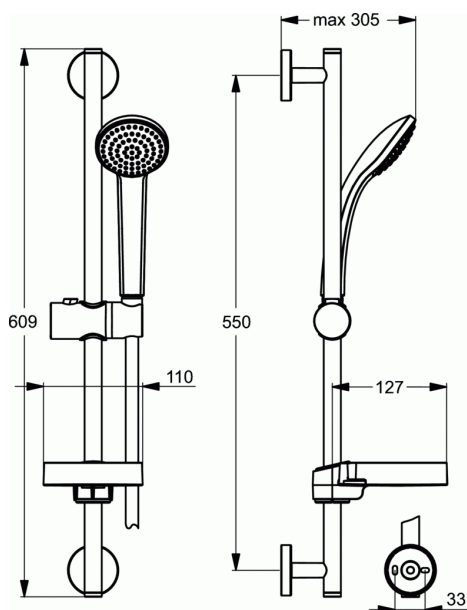

Kod produktu B9501

### Wersja S1 zestaw natryskowy z jednofunkcyjną słuchawką 80 mm

#### Wersja S1 zestaw natryskowy z jednofunkcyjną słuchawką 80 mm

Idealrain zestaw natryskowy S drążek 60 cm. Jednofunkcyjna słuchawka prysznicowa średnicy 80 mm. Ogranicznik przepływu wody do 8 l/min. Gumowe końcówki dysz zapobiegające osadzeniu się kamienia. Drążek średnicy 21 mm i długości 600 mm z przezroczystą mydelniczką. Metalowy wąż długości 1750 mm z zabezpieczeniem przeciwskrętnym. Wykonane z tworzywa mocowanie przesuwne słuchawki. Metalowe mocowanie do ściany.