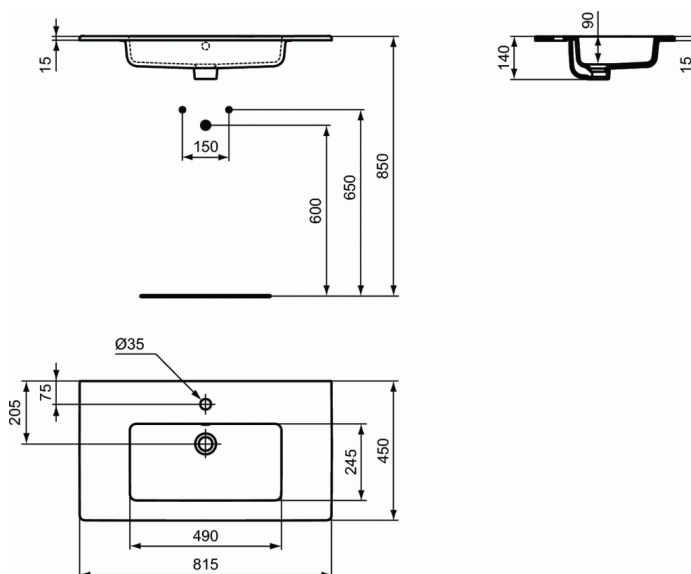

Kod produktu E0669

TEMPO

Umywalka z powierzchniami bocznymi 81 cm

Umywalka z powierzchniami bocznymi 81 cm

Otwór na baterię

Umywalka stawiana na szafkę (brak mocowań ściennych)

Indywidualne opakowanie kartonowe

Do skompletowania z: szafka umywalkowa Tempo 80 cm

Zalecane dodatkowe elementy:

- Syfon G1 1/4 A2305AA
- Przyłącze kątowe B7883AA
- Rozeta do syfonu G1 1/4 B4801AA

KOLORY*

01

* 01 = Biały