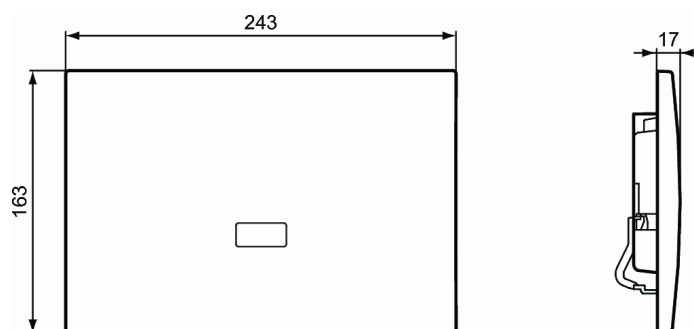

PROSYS Septa Pro E2 przyciski spłukujące

Septa Pro E2 przyciski spłukujące

Septa Pro E2 elektroniczne (IR) przyciski spłukujące

2-funkcyjne spłukiwanie, oszczędzające wodę

Elektroniczne (IR - czujnik podczerwieni) lub mechanicznie uruchamiane spłukiwania, transformator w komplecie (wejście na 100-230 V AC \pm 10%; wyjście na 12 V DC)