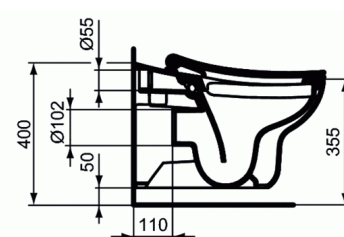

### Miska wisząca WC Rimless przystosowana

#### Miska wisząca WC Rimless przystosowana

CONTOUR 21 miska wisząca WC Rimless przystosowana dla dzieci. Wysokość po instalacji 355 mm. Otwarty system spłukiwania miski Rimless tzn. bez rantu, zapewniający łatwiejsze utrzymanie czystości i higieny, uniemożliwiający rozwój bakterii. Miska wyposażona w specjalny system montażu, bez widocznych otworów przyłączeniowych. Do skompletowania z deską sedesowa typu Thin z pokrywą lub bez, dostępną w 4 kolorach. Deski sedesowe z bezpiecznym uchwytem. Zestaw montażowy do ukrytego systemu montażu TT0299327 w komplecie. Spłukiwanie miski do 4,5 l. Waga miski 19 kg. Miska do zastosowania z typowym stelażem podtynkowych do misek wiszących np. W370567. Uwaga: Zależnie od zastosowanego stelaża podtynkowego i grubości ściany, konieczne może być oddzielne zamówienie przedłużonej rury odpływowej PCV o długości 280 mm - kod towaru W872367.