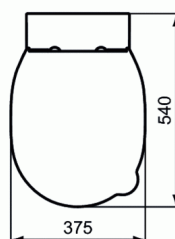

#### Miska wisząca WC Rimless przystosowana

CONTOUR 21 miska wisząca WC Rimless przystosowana dla dzieci. Wysokość po instalacji 355 mm. Otwarty system spłukiwania miski Rimless tzn. bez rantu, zapewniający łatwiejsze utrzymanie czystości i higieny, uniemożliwiający rozwój bakterii. Miska wyposażona w specjalny system montażu, bez widocznych otworów przyłączeniowych. Do skompletowania z deską sedesowa typu Thin z pokrywą lub bez, dostępną w 4 kolorach. Deski sedesowe z bezpiecznym uchwytem. Zestaw montażowy do ukrytego systemu montażu TT0299327 w komplecie. Spłukiwanie miski do 4,5 l. Waga miski 19 kg. Miska do zastosowania z typowym stelażem podtynkowych do misek wiszących np. W370567. Uwaga: Zależnie od zastosowanego stelaża podtynkowego i grubości ściany, konieczne może być oddzielne zamówienie przedłużonej rury odpływowej PCV o długości 280 mm - kod towaru W872367.