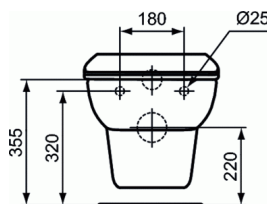

#### Miska wisząca WC Rimless przystosowana

CONTOUR 21 miska wisząca WC Rimless przystosowana dla dzieci. Wysokość po instalacji 355 mm. Otwarty system spłukiwania miski Rimless tzn. bez rantu, zapewniający łatwiejsze utrzymanie czystości i higieny, uniemożliwiający rozwój bakterii. Miska wyposażona w specjalny system montażu, bez widocznych otworów przyłączeniowych. Do skompletowania z deską sedesowa typu Thin z pokrywą lub bez, dostępną w 4 kolorach. Deski sedesowe z bezpiecznym uchwytem. Zestaw montażowy do ukrytego systemu montażu TT0299327 w komplecie. Spłukiwanie miski do 4,5 l. Waga miski 19 kg. Miska do zastosowania z typowym stelażem podtynkowych do misek wiszących np. W370567. Uwaga: Zależnie od zastosowanego stelaża podtynkowego i grubości ściany, konieczne może być oddzielne zamówienie przedłużonej rury odpływowej PCV o długości 280 mm - kod towaru W872367.