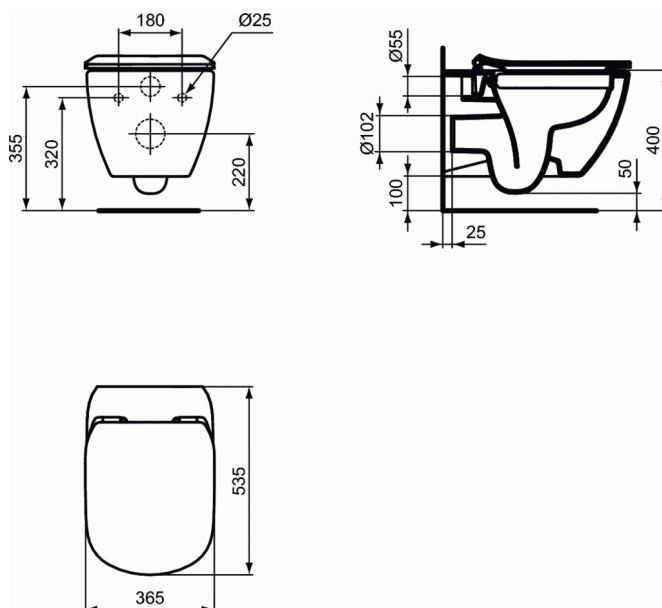

Kod produktu T3503

TESI

Miska wisząca - RimLess

Miska wisząca - RimLess

Odptyw poziomy

Zestaw montażowy TT0299598 w komplecie (w pełni ukryty system montażu - bez otworów)

Indywidualne opakowanie kartonowe

EN 997

Konieczne dodatkowe elementy:

- Deska sedesowa typu Thin, z duroplastu T352801
- Deska sedesowa typu Thin, z duroplastu, wolnoopadająca T352701

Zalecane dodatkowe elementy:

- Ogranicznik wypływu wody (do zastosowania w przypadku spłukiwania od 6 do 9 l) (WW965956)