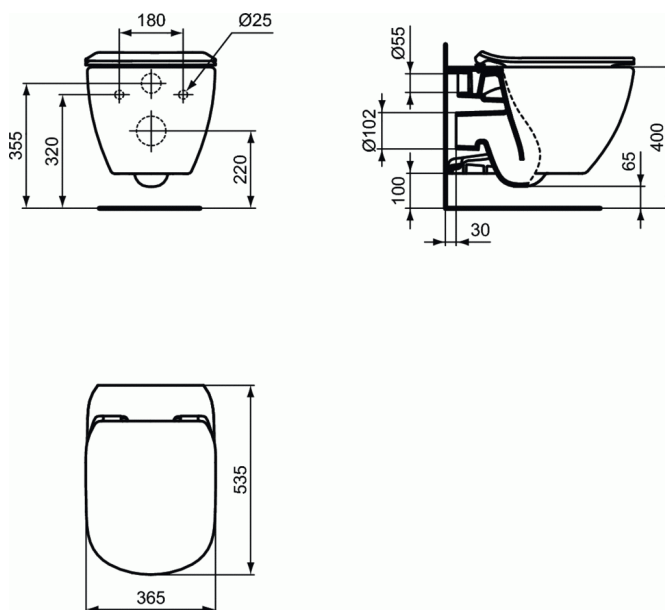

Kod produktu T0079

TESI

Miska wisząca - AquaBlade®

Miska wisząca - AquaBlade®

Odptyw poziomy

Zestaw montażowy TT0299598 w komplecie (w pełni ukryty system montażu - bez otworów)

Indywidualne opakowanie kartonowe

EN 997

Konieczne dodatkowe elementy:

- Deska sedesowa typu Thin, z duroplastu T352801
- Deska sedesowa typu Thin, z duroplastu, wolnoopadająca T352701

Zalecane dodatkowe elementy:

- Ogranicznik wypływu wody (do zastosowania w przypadku spłukiwania od 6 do 9 l) (WW965956)