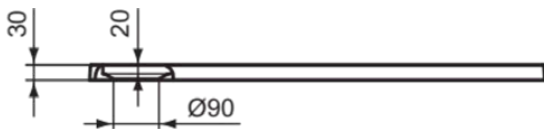

ULTRA FLAT S I.LIFE

T5237FT

ULTRA FLAT S I.LIFE | Brodzik prysznicowy prostokątny 900x700x30 mm w piaskowy wykończeniu | Antybakteryjny, Antypoślizgowe, Przystępny projekt, Możliwość krojenia, Łatwa naprawa, Wysokość 30mm

Obraz i rysunek

Informacje ogólne

| | |
|--------------------------------|---------------------------------|
| Rodzaj produktu: | Brodziki prysznicowe |
| Rodzaj produktu podrzędnego: | Brodzik prysznicowy prostokątny |
| Marka: | Ideal Standard |
| Nazwa zestawu: | ULTRA FLAT S I.LIFE |
| Projektant: | Ideal Standard |
| Kolor: | FT - Piaskowy |
| Efekt wykończenia powierzchni: | matowy |
| Wysokość (mm): | 30 |
| Szerokość (mm): | 900 |
| Długość / Wysunięcie (mm): | 700 |
| Zalecany zestaw nóg: | K9364 |
| Waga netto (kg): | 22.10 |
| Kod EAN: | 8014140493099 |