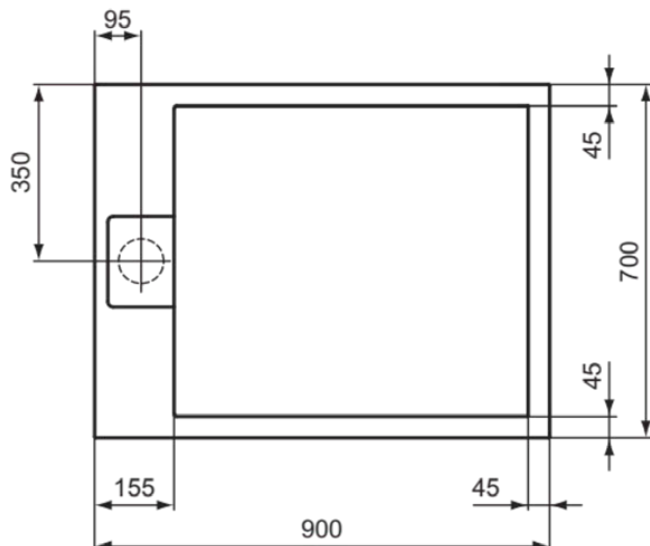

ULTRA FLAT S I.LIFE

T5237FT

ULTRA FLAT S I.LIFE | Brodzik prysznicowy prostokątny 900x700x30 mm w piaskowy wykończeniu | Antybakteryjny, Antypoślizgowe, Przystępny projekt, Możliwość krojenia, Łatwa naprawa, Wysokość 30mm

Obraz i rysunek

Informacje ogólne

| | |
|--------------------------------|---------------------------------|
| Rodzaj produktu: | Brodziki prysznicowe |
| Rodzaj produktu podrzędnego: | Brodzik prysznicowy prostokątny |
| Marka: | Ideal Standard |
| Nazwa zestawu: | ULTRA FLAT S I.LIFE |
| Projektant: | Ideal Standard |
| Kolor: | FT - Piaskowy |
| Efekt wykończenia powierzchni: | matowy |
| Wysokość (mm): | 30 |
| Szerokość (mm): | 900 |
| Długość / Wysunięcie (mm): | 700 |
| Zalecany zestaw nóg: | K9364 |
| Waga netto (kg): | 22.10 |
| Kod EAN: | 8014140493099 |