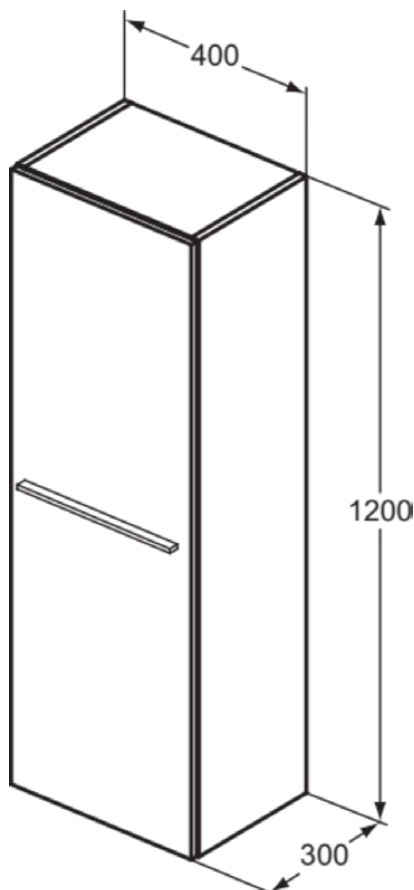

## T5261NV

I.LIFE A | Szafka 400x300x1200 mm w szary węgiel wykończeniu, 1 drzwi | Zmontowane, Drewno pozyskiwane w sposób zrównoważony

### Obraz i rysunek

### Informacje ogólne

Rodzaj produktu:	Meble
Rodzaj produktu podrzędnego:	Szafka
Marka:	Ideal Standard
Nazwa zestawu:	I.LIFE A
Projektant:	Palomba Serafini Associati
Kolor:	NV - Szary Węgiel
Efekt wykończenia powierzchni:	matowy
Wysokość (mm):	1200
Szerokość (mm):	400
Długość / Wysunięcie (mm):	300
Metoda mocowania:	Zestaw montażowy
Waga netto (kg):	22.40
Kod EAN:	8014140493808