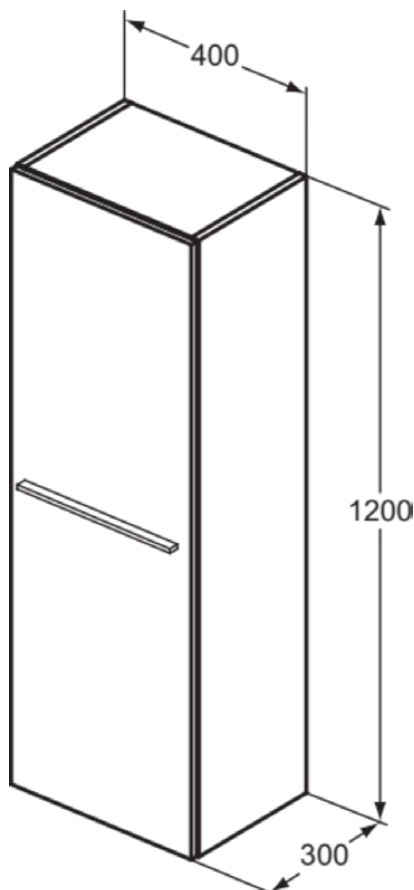

I.LIFE A

T5261NG

I.LIFE A | Szafka 400x300x1200 mm w szary kwarc wykończeniu, 1 drzwi | Zmontowane, Drewno pozyskiwane w sposób zrównoważony

Obraz i rysunek

Informacje ogólne

Rodzaj produktu:	Meble
Rodzaj produktu podrzędnego:	Szafka
Marka:	Ideal Standard
Nazwa zestawu:	I.LIFE A
Projektant:	Palomba Serafini Associati
Kolor:	NG - Szary Kwarc
Efekt wykończenia powierzchni:	matowy
Wysokość (mm):	1200
Szerokość (mm):	400
Długość / Wysunięcie (mm):	300
Metoda mocowania:	Zestaw montażowy
Waga netto (kg):	22.40
Kod EAN:	8014140493785

Cechy

Zmontowane

Drewno pozyskiwane w sposób zrównoważony

• [Installation Guide](#)

• [Spare Parts List](#)

Specyfikacja produktu

Amount of glass shelves:	2
Amount of shelves (total):	3
Amount of wood shelves:	1
Kod koloru:	NG
Opis koloru:	szary kwarc
Model narożny:	Nie
Uchwyt(y):	Wymagane
Nogi regulowane:	Nie
Jakość materiału (półka):	Hartowane szkło
Liczba drzwi (łącznie):	1
Liczba drzwi, otwieranych lewostronnie:	0
Liczba drzwi, otwieranych prawostronnie:	1
Liczba szuflad (łącznie):	0
Liczba zewnętrznych szuflad:	0
Liczba wewnętrznych szuflad:	0
Liczba otwartych komór:	0
Liczba półek:	3
Liczba drzwi przesuwanych:	0
Liczba drzwi obrotowych:	0
Technologia PVD:	Nie
Drzwi dwustronne:	Tak

I.LIFE A

T5261NG

I.LIFE A | Szafka 400x300x1200 mm w szary kwarc wykończeniu, 1 drzwi | Zmontowane,
Drewno pozyskiwane w sposób zrównoważony

Specyfikacja produktu

Model oszczędzający miejsce:	Nie
Efekt wykończenia powierzchni:	matowy
Drewno pozyskiwane w sposób zrównoważony:	Tak
Rodzaj modelu:	Półwysoki
Sekcja z wycięciem:	Nie
Z uchwytem(em/ami):	Tak
Z oświetleniem wewnętrznym:	Nie
Z nogami:	Nie
Z lustrem:	Nie
Z gniazdem wtykowym:	Nie
Z przełącznikiem:	Nie
Z uchwytem na ręcznik:	Nie
Z oświetleniem ściennym:	Nie
Z koszem do prania:	Nie
Z blatem:	Tak
Materiał mocujący w zestawie:	Tak
Metoda mocowania:	Zestaw montażowy
Metoda montażu:	Ściana