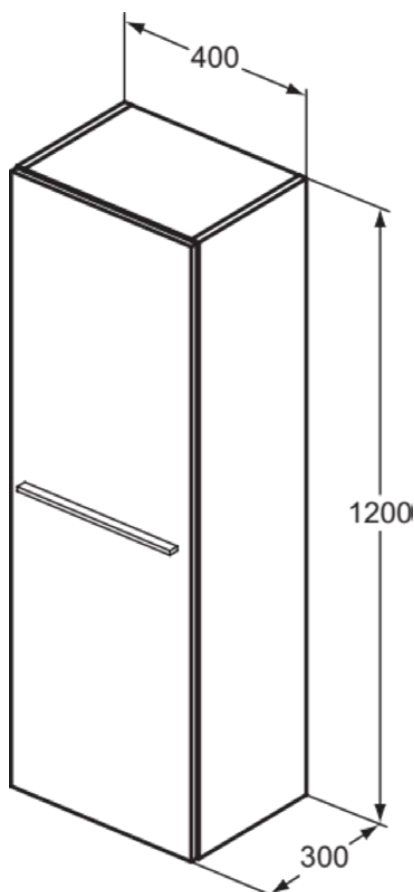

I.LIFE A

T5261NF

I.LIFE A | Szafka 400x300x1200 mm w piaskowy beż wykończeniu, 1 drzwi | Zmontowane, Drewno pozyskiwane w sposób zrównoważony

Obraz i rysunek

Informacje ogólne

Rodzaj produktu:	Meble
Rodzaj produktu podrzędnego:	Szafka
Marka:	Ideal Standard
Nazwa zestawu:	I.LIFE A
Projektant:	Palomba Serafini Associati
Kolor:	NF - Piaskowy Beż
Efekt wykończenia powierzchni:	matowy
Wysokość (mm):	1200
Szerokość (mm):	400
Długość / Wysunięcie (mm):	300
Metoda mocowania:	Zestaw montażowy
Waga netto (kg):	22.40
Kod EAN:	8014140493778

Cechy

Zmontowane

Drewno pozyskiwane w sposób zrównoważony

[• Installation Guide](#)

[• Spare Parts List](#)

Specyfikacja produktu

Amount of glass shelves:	2
Amount of shelves (total):	3
Amount of wood shelves:	1
Kod koloru:	NF
Opis koloru:	piaskowy beż
Model narożny:	Nie
Uchwyt(y):	Wymagane
Nogi regulowane:	Nie
Jakość materiału (półka):	Hartowane szkło
Liczba drzwi (łącznie):	1
Liczba drzwi, otwieranych lewostronnie:	0
Liczba drzwi, otwieranych prawostronnie:	1
Liczba szuflad (łącznie):	0
Liczba zewnętrznych szuflad:	0
Liczba wewnętrznych szuflad:	0
Liczba otwartych komór:	0
Liczba półek:	3
Liczba drzwi przesuwanych:	0
Liczba drzwi obrotowych:	0
Technologia PVD:	Nie
Drzwi dwustronne:	Tak

I.LIFE A

T5261NF

I.LIFE A | Szafka 400x300x1200 mm w piaskowy beż wykończeniu, 1 drzwi | Zmontowane,
Drewno pozyskiwane w sposób zrównoważony

Specyfikacja produktu

Model oszczędzający miejsce:	Nie
Efekt wykończenia powierzchni:	matowy
Drewno pozyskiwane w sposób zrównoważony:	Tak
Rodzaj modelu:	Półwysoki
Sekcja z wycięciem:	Nie
Z uchwytem(em/ami):	Tak
Z oświetleniem wewnętrznym:	Nie
Z nogami:	Nie
Z lustrem:	Nie
Z gniazdem wtykowym:	Nie
Z przełącznikiem:	Nie
Z uchwytem na ręcznik:	Nie
Z oświetleniem ściennym:	Nie
Z koszem do prania:	Nie
Z blatem:	Tak
Materiał mocujący w zestawie:	Tak
Metoda mocowania:	Zestaw montażowy
Metoda montażu:	Ściana