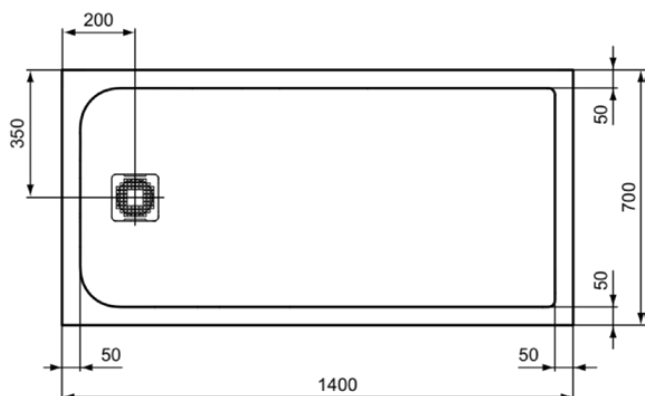

ULTRA FLAT S

K8234DD

ULTRA FLAT S | Brodzik prysznicowy prostokątny 1400x700x30 mm w wykończeniu, bez odpywu | Antybakteryjny, Przystępny projekt, Możliwość krojenia, Łatwa naprawa, Wysokość 30mm

Obraz i rysunek

Informacje ogólne

Rodzaj produktu:	Brodziki prysznicowe
Rodzaj produktu podrzędnego:	Brodzik prysznicowy prostokątny
Marka:	Ideal Standard
Nazwa zestawu:	ULTRA FLAT S
Projektant:	Ideal Standard
Colour:	DD
Wysokość (mm):	30
Szerokość (mm):	1400
Długość / Wysunięcie (mm):	700
Waga netto (kg):	34.20
Kod EAN:	4015413072939

Cechy

Antybakteryjny

Przystępny projekt

Możliwość krojenia

Łatwa naprawa

Wysokość 30mm

• Installation Guide

Standard produktu i certyfikaty