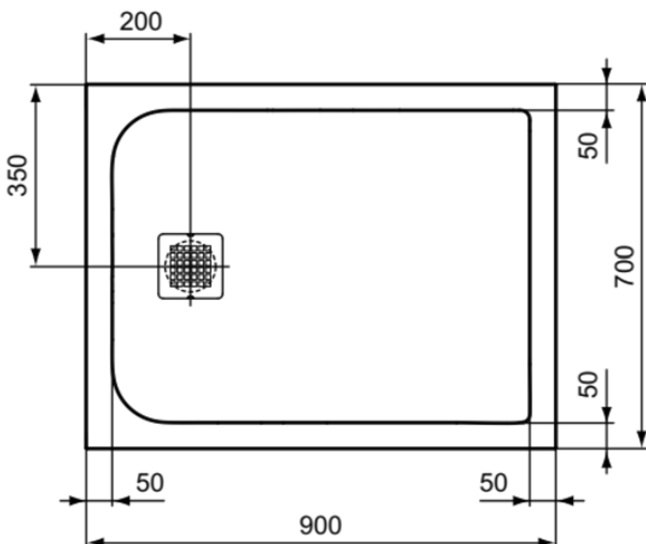

ULTRA FLAT S

K8190DD

ULTRA FLAT S | Brodzik prysznicowy prostokątny 900x700x30 mm w wykończeniu, bez odpywu | Antybakteryjny, Przystępny projekt, Możliwość krojenia, Łatwa naprawa, Wysokość 30mm

Obraz i rysunek

Informacje ogólne

Rodzaj produktu:	Brodziki prysznicowe
Rodzaj produktu podrzędnego:	Brodzik prysznicowy prostokątny
Marka:	Ideal Standard
Nazwa zestawu:	ULTRA FLAT S
Projektant:	Ideal Standard
Colour:	DD
Wysokość (mm):	30
Szerokość (mm):	900
Długość / Wysunięcie (mm):	700
Waga netto (kg):	22.70
Kod EAN:	4015413072755

Cechy

Antybakteryjny

Przystępny projekt

Możliwość krojenia

Łatwa naprawa

Wysokość 30mm

• Installation Guide

Standard produktu i certyfikaty

ULTRA FLAT S

K8190DD

ULTRA FLAT S | Brodzik prysznicowy prostokątny 900x700x30 mm w wykończeniu, bez odpływu | Antybakteryjny, Przystępny projekt, Możliwość krojenia, Łatwa naprawa, Wysokość 30mm

Specyfikacja produktu