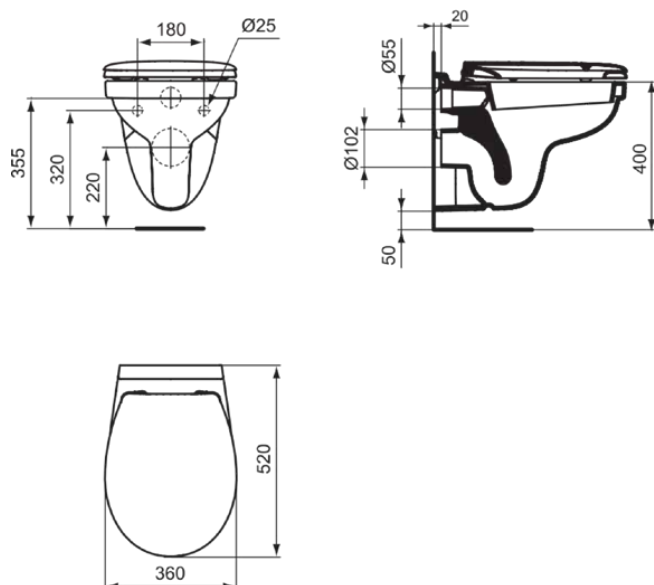

SIMPLICITY

W331301

SIMPLICITY | Miska wisząca 355x520x350 mm w biały potyskujący wykończeniu, CL1 pełne sptukiwanie 4.5 - 6 l/min, odpływ poziomy | CL1

Obraz i rysunek

Informacje ogólne

Rodzaj produktu:	Toalety
Rodzaj produktu podrzędnego:	Miska wisząca
Marka:	Ideal Standard
Nazwa zestawu:	SIMPLICITY
Projektant:	Ideal Standard
Kolor:	01 - Biały Potyskujący
Efekt wykończenia powierzchni:	błyszczący
Wysokość (mm):	350
Szerokość (mm):	355
Długość / Wysunięcie (mm):	520
Metoda mocowania:	Śruby mocujące
Waga netto (kg):	14.00
Kod EAN:	3800828026742

Cechy

CL1	CL1: 4.5 - 6 l/min
-----	--------------------

• Installation Guide

Standard produktu i certyfikaty

Norma:	EN 997
Klasyfikacja Deklaracji	CL1-6AC/5A
Wydajności:	

Specyfikacja produktu

CL1 pełne sptukiwanie max. (l):	6
CL1 pełne sptukiwanie min. (l):	4.5
Toaleta dla dzieci:	Nie
Kod koloru:	01
Opis koloru:	biały potyskujący
Ukryte mocowanie:	Nie
Rodzaj sptukiwania:	Sptukiwanie
Dla osób niepełnosprawnych:	Nie
Materiał:	Ceramika
Jakość materiału:	Porcelana szklista
Lokalizacja wylotu:	Środek
Orientacja wylotu:	Poziomy
Widoczność odpływu:	Ukryty
Technologia PVD:	Nie
Położenie doprowadzenia wody:	Tyłny
Model podwyższony:	Nie
Efekt wykończenia powierzchni:	błyszczący

SIMPLICITY

W331301

SIMPLICITY | Miska wisząca 355x520x350 mm w biały połyskujący wykończeniu, CL1 pełne sptukiwanie 4.5 - 6 l/min, odpływ poziomy | CL1

Specyfikacja produktu

Rodzaj doprowadzenia wody:	Ukryty
Z funkcją bidetu:	Nie
Z higieniczną wnęką / stałym siedziskiem toaletowym:	Nie
Z ekstrakcją zapachów:	Nie
Metoda mocowania:	Śruby mocujące
Metoda montażu:	Ściana