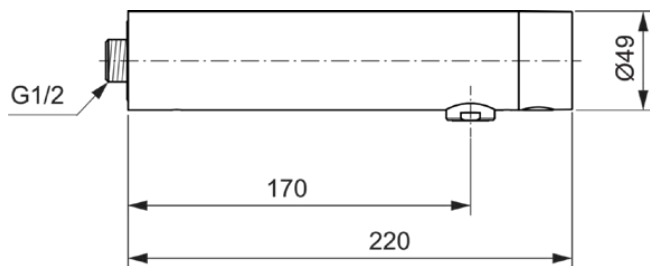

SENSORFLOW NEW

A7560AA

Sensorflow NEW | Bateria umywalkowa ścienna 49x220x54 mm, 170 mm wysunięcie wylewki w chrom wykończeniu, 5 l/min (3 bar), bez odpływu | Zasilane bateriami, Bezdotykowa kontrola, SmartShine

Obraz i rysunek

Informacje ogólne

Rodzaj produktu:	Baterie umywalkowe
Rodzaj produktu podrzędnego:	Bateria umywalkowa ścienna
Marka:	Ideal Standard
Nazwa zestawu:	Sensorflow NEW
Projektant:	Ideal Standard
Kolor:	AA - Chrom
Efekt wykończenia powierzchni:	błyszczący
Wysokość (mm):	54
Szerokość (mm):	49
Długość / Wysunięcie (mm):	220
Waga netto (kg):	1.61
VVS:	704196104
Kod EAN:	4015413351119